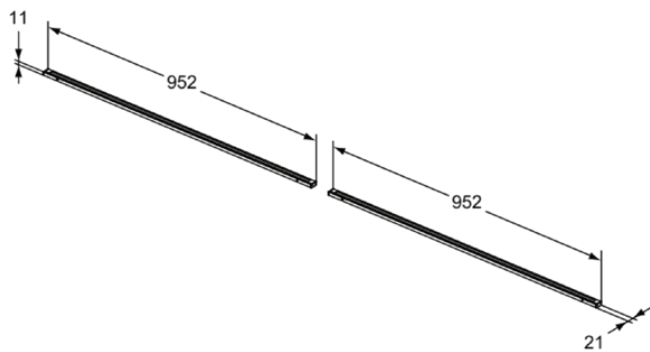

CONCA

T4310Y2

CONCA | Schubladenleuchte 952x21x11 mm in anthrazit matt lackiert | Netzbetrieb

Bild & Zeichnung

Allgemeine Informationen

Produktkategorie:	Möbelzubehör
Produktart:	Schubladenleuchte
Marke:	Ideal Standard
Kollektion:	CONCA
Designer:	Palomba Serafini Associati
Colour:	Y2 - Anthrazit Matt Lackiert
Oberflächenveredelung:	Matt
Höhe (mm):	11
Breite (mm):	952
Ausladung (mm):	21
Nettogewicht (kg):	2.60
EAN Code:	8014140463368