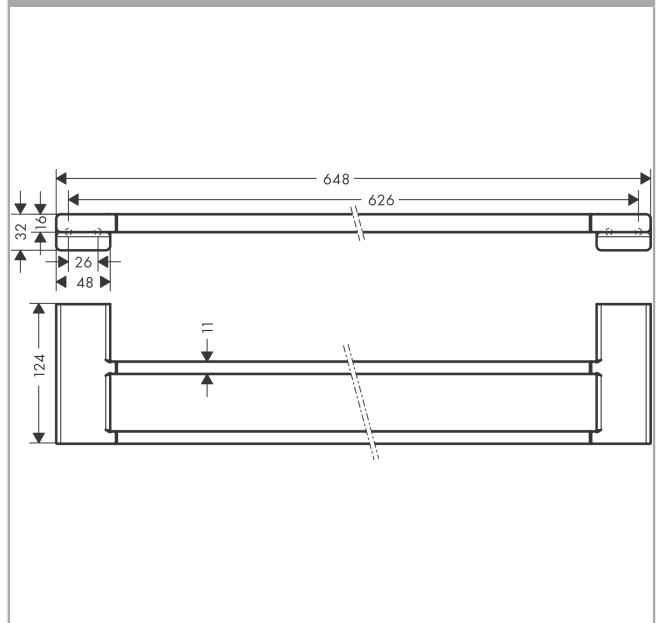

### Merkmale

- Wandmontage
- Material: Metall
- Material Halteelement: Metall
- Länge: 648 mm
- mit Befestigungsmaterial
- Bohrabstand: 626 mm
- Durchmesser Bohrloch: 6 mm
- verdeckte Befestigung

## Produktabbildung

## Maßzeichnung

**AddStoris**  
**Doppelbadetuchhalter**  
 Oberfläche: **Brushed Bronze** Artikelnummer: **41743140**

Explosionszeichnung

Baujahr: >04/21

**AddStoris**  
**Doppelbadetuchhalter**  
 Oberfläche: **Brushed Bronze** Artikelnummer: **41743140**