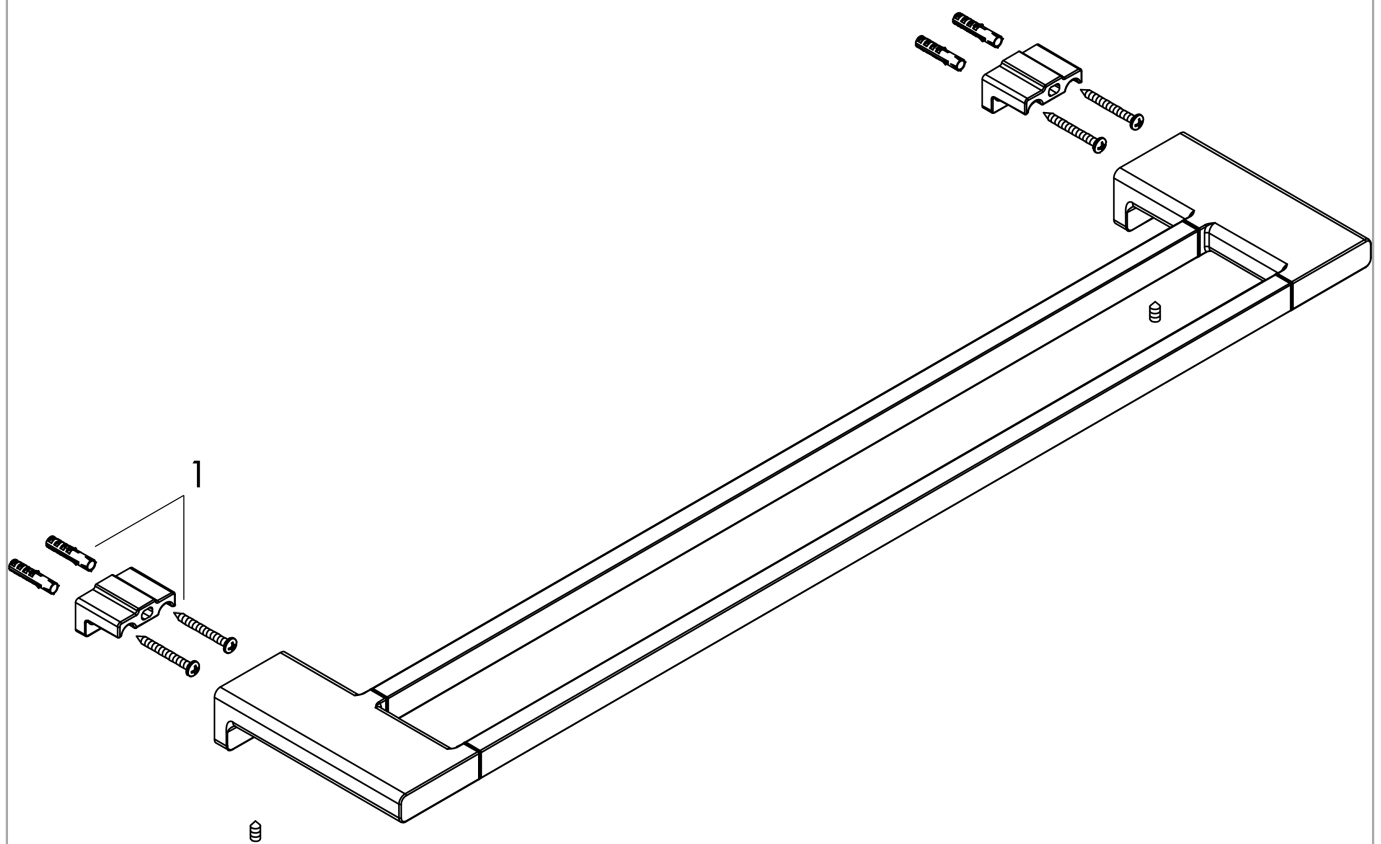

### Merkmale

- Wandmontage
- Material: Metall
- Material Halteelement: Metall
- Länge: 648 mm
- mit Befestigungsmaterial
- Bohrabstand: 626 mm
- Durchmesser Bohrloch: 6 mm
- verdeckte Befestigung

## Produktabbildung

## Maßzeichnung

**AddStoris**  
**Doppelbadetuchhalter**  
 Oberfläche: **Brushed Bronze** Artikelnummer: **41743140**

Explosionszeichnung

Baujahr: >04/21

**AddStoris**  
**Doppelbadetuchhalter**  
 Oberfläche: **Brushed Bronze** Artikelnummer: **41743140**