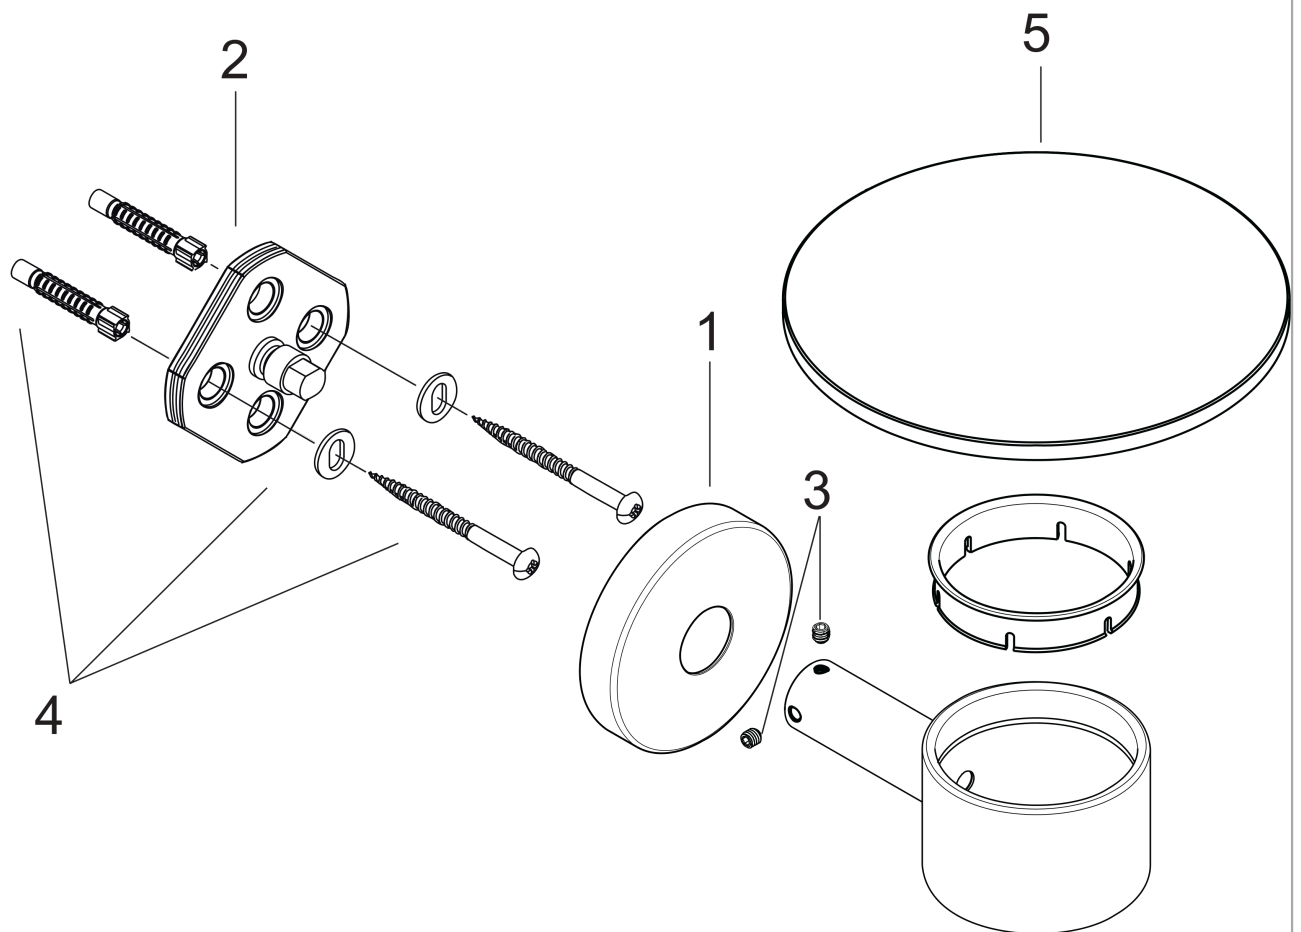

### Merkmale

- Wandmontage
- Material Einsatz: Mattglas
- Material Halteelement: Metall
- mit Befestigungsmaterial
- verdeckte Befestigung
- Bohrabstand: 35 mm
- Durchmesser Bohrloch: 6 mm

## Produktabbildung

## Maßzeichnung

Logis

Seifenschale

Oberfläche: **Brushed Nickel** Artikelnummer: **40515820**

Explosionszeichnung

Baujahr: >11/08

**Logis**

**Seifenschale**

Oberfläche: **Brushed Nickel** Artikelnummer: **40515820**

**Ersatzteilliste**

Baujahr: >11/08

Pos.	Beschreibung	Artikelnummer	PG	VE
1	Rosette	98538820	8	1
2	Halteelement	98539000	8	1
3	Madenschraube M4x4	98540000	1	1
4	Befestigungsteile	96179000	4	1
5	Seifenablage	98542000	9	1