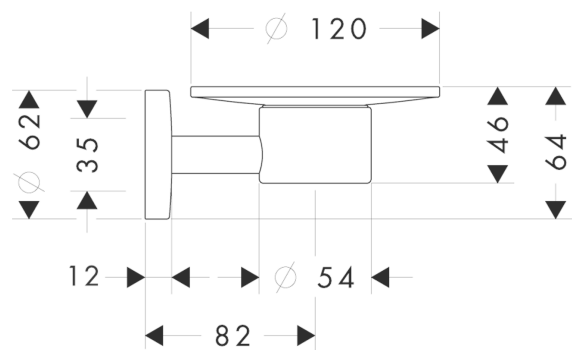

## Beschreibung

### Merkmale

- Wandmontage
- Material Einsatz: Mattglas
- Material Halteelement: Metall
- mit Befestigungsmaterial
- verdeckte Befestigung
- Bohrabstand: 35 mm
- Durchmesser Bohrloch: 6 mm

## Maßzeichnung

Logis

Seifenschale

Oberfläche: **Brushed Nickel** Artikelnummer: **40515820**

Explosionszeichnung

Baujahr: >11/08

**Logis**

**Seifenschale**

Oberfläche: **Brushed Nickel** Artikelnummer: **40515820**

**Ersatzteilliste**

Baujahr: >11/08

Pos.	Beschreibung	Artikelnummer	PG	VE
1	Rosette	98538820	8	1
2	Halteelement	98539000	8	1
3	Madenschraube M4x4	98540000	1	1
4	Befestigungsteile	96179000	4	1
5	Seifenablage	98542000	9	1