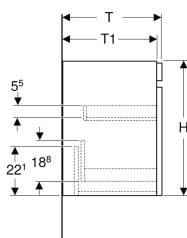

**Geberit Renova Plan Unterschrank für Waschtisch, mit einer Schublade und einer Innenschublade**

Beispielbild

**Eigenschaften**

- FSC™ C134279 zertifiziert
- Wandhängend
- Mit einer Schublade
- Mit einer Innenschublade
- Griffmulde zum Öffnen
- Schublade mit Selbsteinzug
- Schubladen ohne Geruchsverschlussausschnitt

- Feuchtigkeitsbeständig
- Front aus MDF
- Vormontiert geliefert

**Technische Daten**

Werkstoff	Hochverdichtete Dreischicht-Holzspanplatte
Maximale Schubladenbelastung	30 kg

**Lieferumfang**

- Unterschrank für Waschtisch
- Befestigungsmaterial

Art.-Nr.	Farbe / Oberfläche	B	B1	B2	Breite Waschtisch	H	T	T1	VE1
501.910.JK.1	lava / lackiert matt	83.2 cm	77 cm	76 cm	90 cm	60.6 cm	44.6 cm	42.3 cm	1 St.

**Zubehör**

- Geberit Schubladeneinsatz H-Unterteilung, für untere Schublade
- Geberit Handtuchhalter für Badezimmermöbel
- Geberit Magnethalter
- Geberit Set Füße
- Geberit Lichteiste für Schublade
- Geberit Steckdosenelement
- Geberit Steckdosenelement mit USB-Anschluss
- Geberit Handtuchhalter für Badezimmermöbel, Ecke rechtwinklig
- Geberit Handtuchhalter für Badezimmermöbel, Ecke abgerundet
- Geberit Vergrößerungsspiegel
- Geberit Group Orientierungslicht

- Waschtischunterschranke ab 60 cm Breite sind kombinierbar mit dem Seitenschrank Art.-Nr. 501.913.xx.1
- Geberit Raumparsiphon Art. 151.116.11.1. zusätzlich bestellen