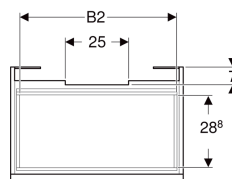

**Geberit Renova Plan Unterschrank für Waschtisch, mit einer Schublade und einer Innenschublade**

Beispielbild

**Eigenschaften**

- FSC™ C134279 zertifiziert
- Wandhängend
- Mit einer Schublade
- Mit einer Innenschublade
- Griffmulde zum Öffnen
- Schublade mit Selbsteinzug
- Schubladen ohne Geruchsverschlussausschnitt

- Feuchtigkeitsbeständig
- Front aus MDF
- Vormontiert geliefert

**Technische Daten**

Werkstoff	Hochverdichtete Dreischicht-Holzspanplatte
Maximale Schubladenbelastung	30 kg

**Lieferumfang**

- Unterschrank für Waschtisch
- Befestigungsmaterial

Art.-Nr.	Farbe / Oberfläche	B	B1	B2	Breite Waschtisch	H	T	T1	VE1
501.910.JK.1	lava / lackiert matt	83.2 cm	77 cm	76 cm	90 cm	60.6 cm	44.6 cm	42.3 cm	1 St.

**Zubehör**

- Geberit Schubladeneinsatz H-Unterteilung, für untere Schublade
- Geberit Handtuchhalter für Badezimmermöbel
- Geberit Magnethalter
- Geberit Set Füße
- Geberit Lichteiste für Schublade
- Geberit Steckdosenelement
- Geberit Steckdosenelement mit USB-Anschluss
- Geberit Handtuchhalter für Badezimmermöbel, Ecke rechtwinklig
- Geberit Handtuchhalter für Badezimmermöbel, Ecke abgerundet
- Geberit Vergrößerungsspiegel
- Geberit Group Orientierungslicht

- Waschtischunterschranke ab 60 cm Breite sind kombinierbar mit dem Seitenschrank Art.-Nr. 501.913.xx.1
- Geberit Raumparsiphon Art. 151.116.11.1. zusätzlich bestellen