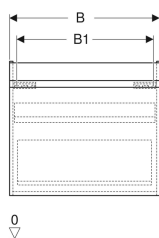

**Geberit Renova Plan Unterschrank für Waschtisch, mit einer Schublade und einer Innenschublade**

Beispielbild

**Eigenschaften**

- FSC™ C134279 zertifiziert
- Wandhängend
- Mit einer Schublade
- Mit einer Innenschublade
- Griffmulde zum Öffnen
- Schublade mit Selbsteinzug
- Schubladen ohne Geruchsverschlussausschnitt

- Feuchtigkeitsbeständig
- Front aus MDF
- Vormontiert geliefert

**Technische Daten**

Werkstoff	Hochverdichtete Dreischicht-Holzspanplatte
Maximale Schubladenbelastung	30 kg

**Lieferumfang**

- Unterschrank für Waschtisch
- Befestigungsmaterial

Art.-Nr.	Farbe / Oberfläche	B	B1	B2	Breite Waschtisch	H	T	T1	VE1
501.910.JK.1	lava / lackiert matt	83.2 cm	77 cm	76 cm	90 cm	60.6 cm	44.6 cm	42.3 cm	1 St.

**Zubehör**

- Geberit Schubladeneinsatz H-Unterteilung, für untere Schublade
- Geberit Handtuchhalter für Badezimmermöbel
- Geberit Magnethalter
- Geberit Set Füße
- Geberit Lichteiste für Schublade
- Geberit Steckdosenelement
- Geberit Steckdosenelement mit USB-Anschluss
- Geberit Handtuchhalter für Badezimmermöbel, Ecke rechtwinklig
- Geberit Handtuchhalter für Badezimmermöbel, Ecke abgerundet
- Geberit Vergrößerungsspiegel
- Geberit Group Orientierungslicht

- Waschtischunterschranke ab 60 cm Breite sind kombinierbar mit dem Seitenschrank Art.-Nr. 501.913.xx.1
- Geberit Raumparsiphon Art. 151.116.11.1. zusätzlich bestellen