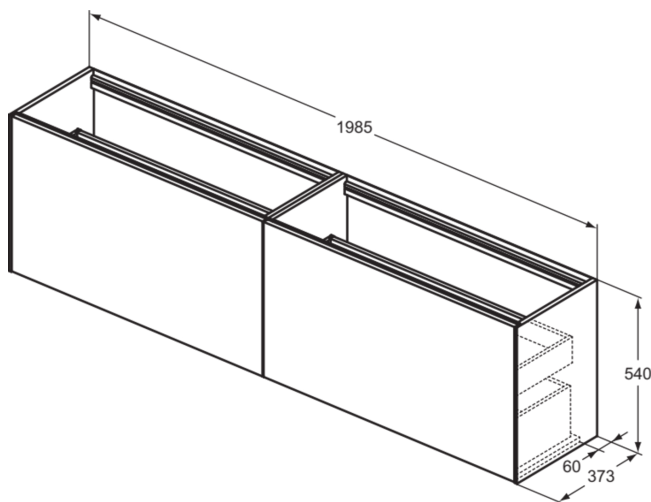

CONCA

T3999Y5

CONCA | Waschtisch-Unterschrank 1985x373x540 mm in walnuss dunkel dekor, 4 Schubladen | Vollauszug, Push-to-open, SoftClosing, Vormontiert, Nachhaltig gewonnenes Holz, Echtholz furnier

Bild & Zeichnung

Allgemeine Informationen

Produktkategorie:	Möbel
Produktart:	Waschtisch-Unterschrank
Marke:	Ideal Standard
Kollektion:	CONCA
Designer:	Palomba Serafini Associati
Colour:	Y5 - Walnuss Dunkel Dekor
Oberflächenveredelung:	Matt
Maximale Höhe (mm):	540
Maximale Breite (mm):	1985
Ausladung (mm):	373
Befestigungsart:	Befestigungsset
Nettogewicht (kg):	70.50
EAN Code:	8014140463139

CONCA

T3999Y5

CONCA | Waschtisch-Unterschrank 1985x373x540 mm in walnuss dunkel dekor, 4 Schubladen | Vollauszug, Push-to-open, SoftClosing, Vormontiert, Nachhaltig gewonnenes Holz, Echtholz furnier

Produktspezifikationen