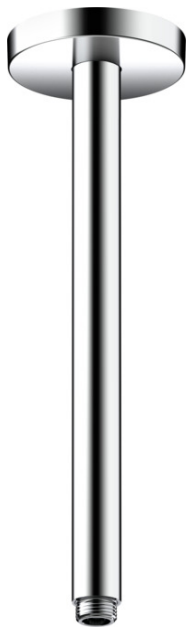

AXOR ShowerSolutions

Deckenanschluss 300 mm

Oberfläche: **Polished Gold Optic** Artikelnummer: **26433990**

Merkmale

- Länge: 300 mm
- Installationsart: Aufputzmontage
- Material: Messing
- Anschlussart: G 1/2

Produktabbildung