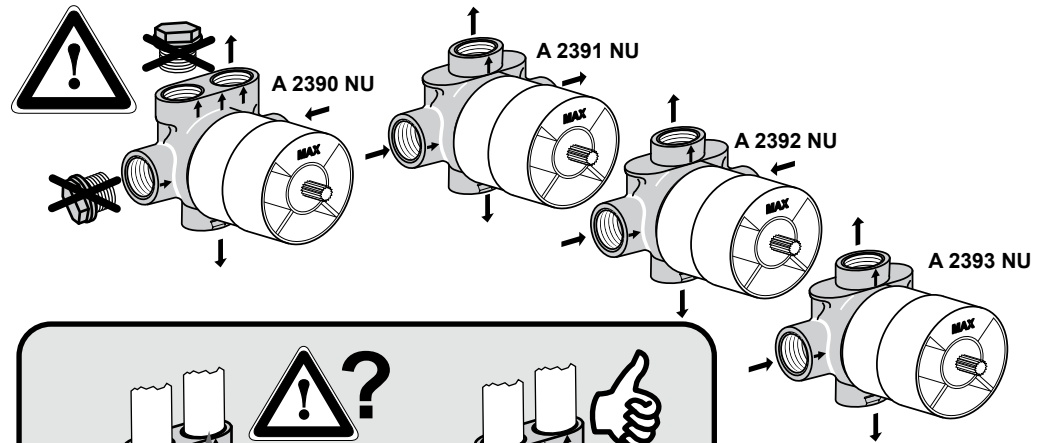

1

	P bar		MAX. 10		
	T °C		MAX. 80