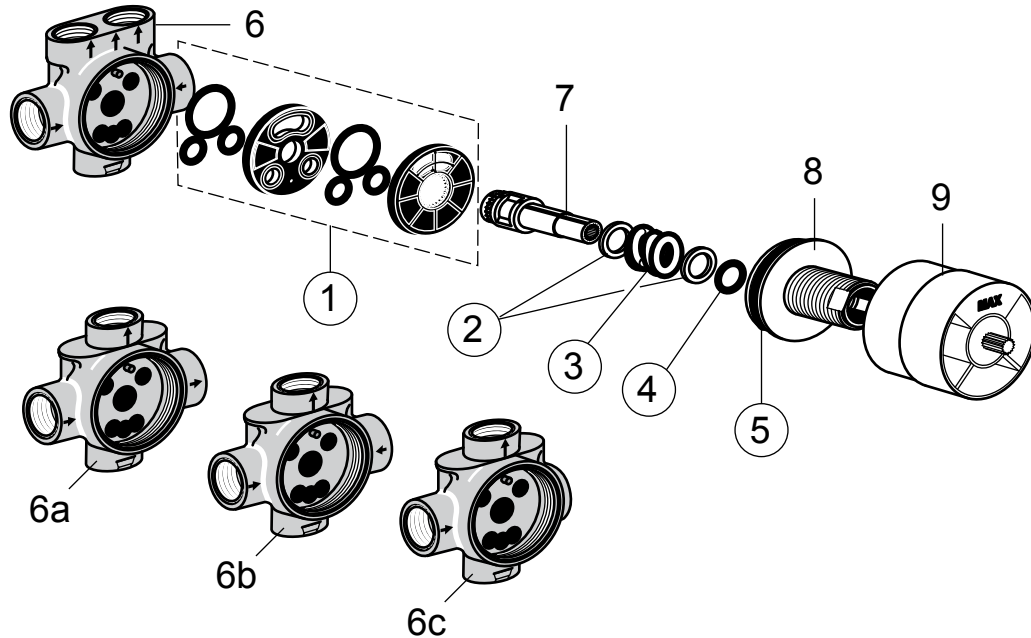

Position

- 1 = A 963 470 NU
- 2 = A 963 471 NU
- 3 = A 963 472 NU
- 4 = A 963 469 NU
- 5 = A 962 574 NU

1108 / A 965 379
 (+ A 865 612)
 Made in Germany

A 2390 NU A 2391 NU A 2392 NU A 2393 NU

Ideal Standard
 Roentgenstrasse 9
 54516 Wittlich
 Germany

1

	P bar		MAX. 10		
	T °C		MAX. 80		