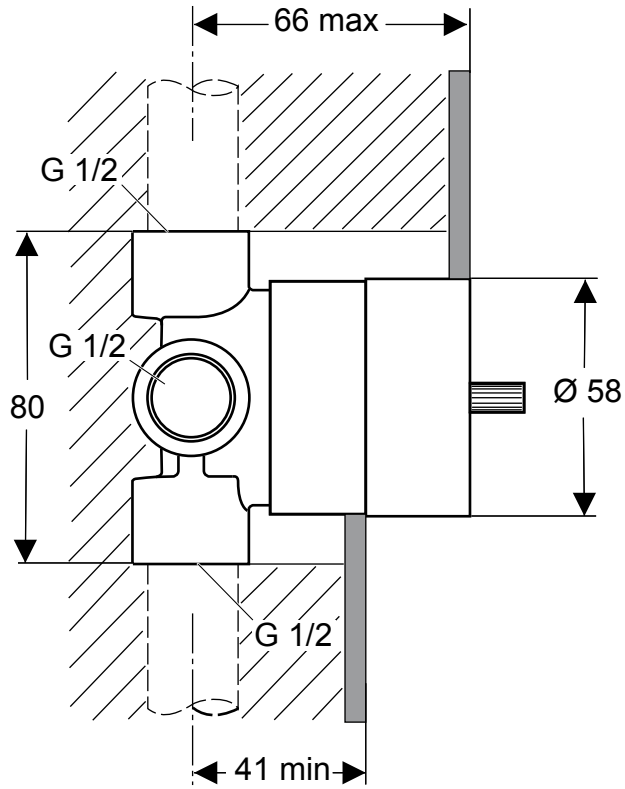

1

	P bar		MAX. 10		
	T °C		MAX. 80