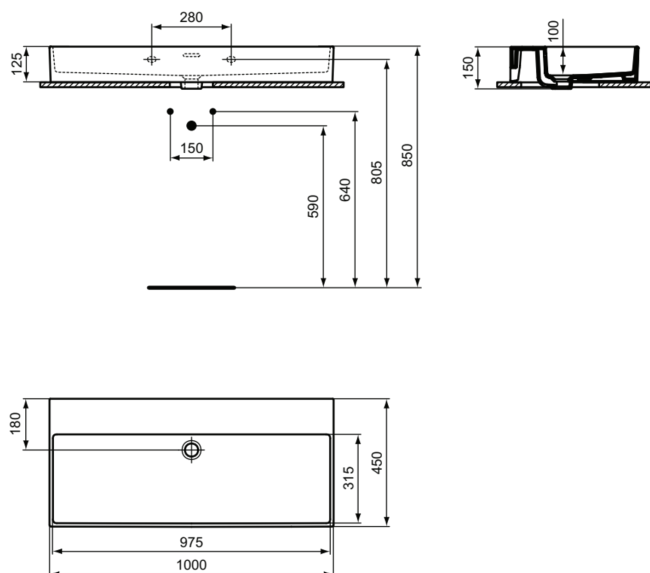

EXTRA

T3904MA

EXTRA | Waschtisch 1000x450x150 mm in weiß, ohne Hahnloch, mit Überlauf | Platzsparender Waschtisch, IdealPlus

Bild & Zeichnung

Allgemeine Informationen

Produktkategorie:	Waschtische
Produktart:	Waschtisch
Marke:	Ideal Standard
Kollektion:	EXTRA
Designer:	Palomba Serafini Associati
Colour:	MA - Weiß
Oberflächenveredelung:	glänzend
Maximale Höhe (mm):	150
Maximale Breite (mm):	1000
Ausladung (mm):	450
Nettogewicht (kg):	23.30
EAN Code:	8014140469995

Features

Platzsparender Waschtisch

IdealPlus

Produktstandards & Zertifikate

Normen:	EN 14688
Declaration of Performance classification (DoP):	CL25

Produktspezifikationen

Farbcode:	MA
Farbbeschreibung:	weiß
IdealPlus Technologie:	Ja
Barrierefreies Produkt:	Nein
Mit Kettenöse:	Nein
Material:	Keramik
Materialspezifikation:	Feinfeuerton
Anzahl von Hahnlöchern je Waschbecken:	0
Anzahl von Waschbecken:	1
Sichtbarer Überlauf:	Ja
PVD Technologie:	Nein
Ablagefläche:	Hinten
Oberflächenveredelung:	glänzend
Form des Überlaufs:	Geschlitzt
Mit Rückwand:	Nein
Mit Verschlussstopfen:	Nein
Mit Überlauf:	Ja
Mit Siphon:	Nein
Montageart:	wandhängend