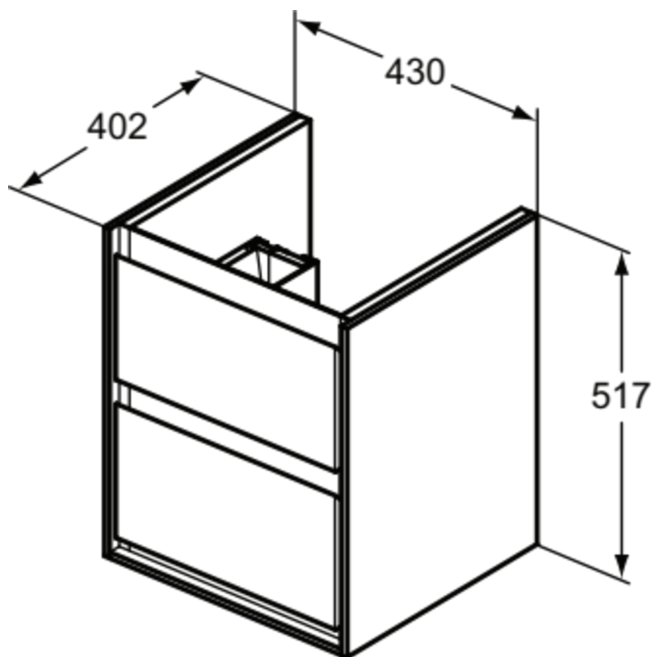

### Allgemeine Informationen

Produktkategorie:	Möbel
Produktart:	Waschtisch-Unterschrank
Marke:	Ideal Standard
Kollektion:	C.AIR
Designer:	Ideal Standard
Colour:	PS - Eiche Grau Dekor / Weiß Matt
Oberflächenveredelung:	Matt
Maximale Höhe (mm):	517
Maximale Breite (mm):	430
Ausladung (mm):	402
Befestigungsart:	Befestigungsset
Nettogewicht (kg):	21.35
EAN Code:	5017830535003