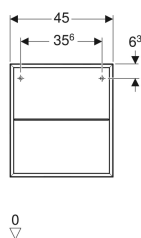

Geberit ONE Seitenelement

Beispielbild

Eigenschaften

- FSC™ C134279 zertifiziert
- Wandhängend
- Mit Glaseinlegeboden

- Feuchtigkeitsbeständig
- Vormontiert geliefert

Technische Daten

Werkstoff | Hochverdichtete Dreischicht-Holzspanplatte

Lieferumfang

- Befestigungsmaterial

Art.-Nr.	Farbe / Oberfläche	B	H	T	VE1
505.079.00.1	weiß / lackiert hochglänzend	45 cm	49.2 cm	47 cm	1 St.