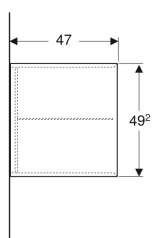

Geberit ONE Seitenelement

Beispielbild

Eigenschaften

- FSC™ C134279 zertifiziert
- Wandhängend
- Mit Glaseinlegeboden

- Feuchtigkeitsbeständig
- Vormontiert geliefert

Technische Daten

Werkstoff | Hochverdichtete Dreischicht-Holzspanplatte

Lieferumfang

- Befestigungsmaterial

Art.-Nr.	Farbe / Oberfläche	B	H	T	VE1
505.079.00.1	weiß / lackiert hochglänzend	45 cm	49.2 cm	47 cm	1 St.