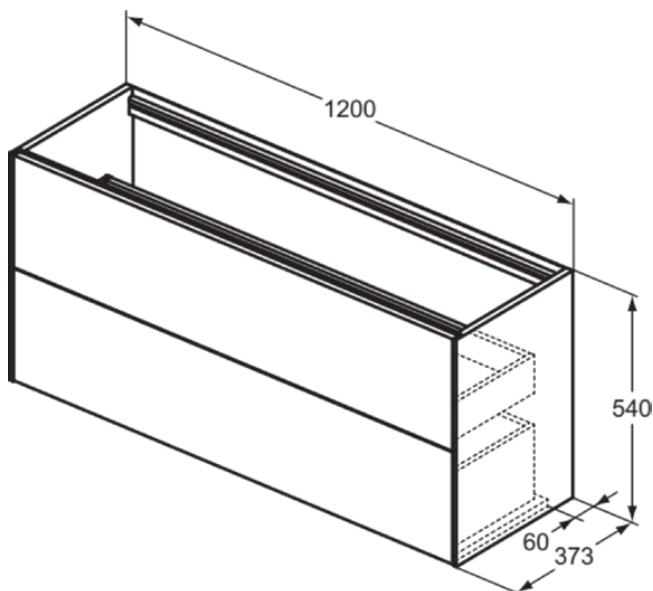

CONCA

T3951Y2

CONCA | Waschtisch-Unterschrank 1200x373x540 mm in anthrazit matt lackiert, 2 Schubladen | Vollauszug, Push-to-open, SoftClosing, Vormontiert, Nachhaltig gewonnenes Holz, Echtholz furnier

Bild & Zeichnung

Allgemeine Informationen

Produktkategorie:	Möbel
Produktart:	Waschtisch-Unterschrank
Marke:	Ideal Standard
Kollektion:	CONCA
Designer:	Palomba Serafini Associati
Colour:	Y2 - Anthrazit Matt Lackiert
Oberflächenveredelung:	Matt
Maximale Höhe (mm):	540
Maximale Breite (mm):	1200
Ausladung (mm):	373
Befestigungsart:	Befestigungsset
Nettogewicht (kg):	41.00
EAN Code:	8014140461401

CONCA

T3951Y2

CONCA | Waschtisch-Unterschrank 1200x373x540 mm in anthrazit matt lackiert, 2 Schubladen | Vollauszug, Push-to-open, SoftClosing, Vormontiert, Nachhaltig gewonnenes Holz, Echtholz furnier

Produktspezifikationen