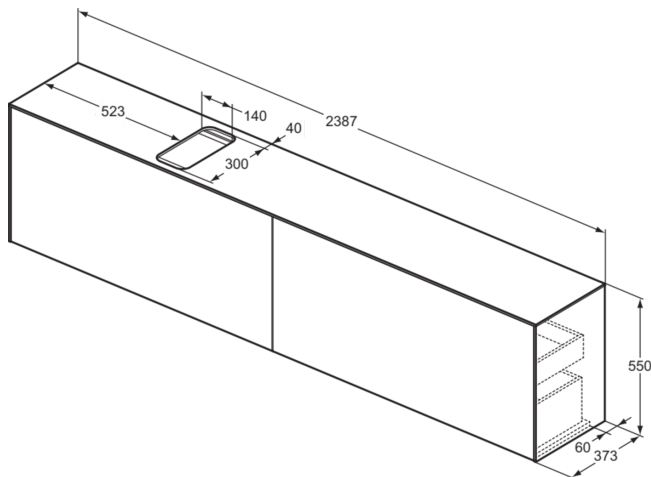

CONCA

T4340Y4

CONCA | Waschtisch-Unterschrank 2387x373x550 mm in eiche geflammt furnier, 4 Schubladen | Vollauszug, Push-to-open, SoftClosing, Vormontiert, Nachhaltig gewonnenes Holz, Echtholzfurnier

Bild & Zeichnung

Allgemeine Informationen

Produktkategorie:	Möbel
Produktart:	Waschtisch-Unterschrank
Marke:	Ideal Standard
Kollektion:	CONCA
Designer:	Palomba Serafini Associati
Colour:	Y4 - Eiche Geflammt Furnier
Oberflächenveredelung:	Matt
Maximale Höhe (mm):	550
Maximale Breite (mm):	2387
Ausladung (mm):	373
Befestigungsart:	Befestigungsset
Nettogewicht (kg):	87.50
EAN Code:	8014140465140