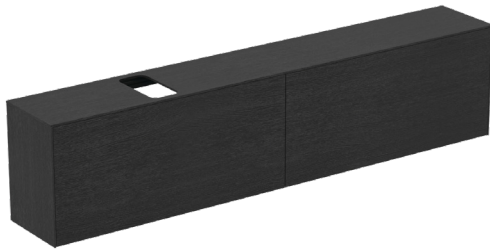

CONCA

T4340Y4

CONCA | Waschtisch-Unterschrank 2387x373x550 mm in eiche geflammt furnier, 4 Schubladen | Vollauszug, Push-to-open, SoftClosing, Vormontiert, Nachhaltig gewonnenes Holz, Echtholzfurnier

Bild & Zeichnung

Allgemeine Informationen

Produktkategorie:	Möbel
Produktart:	Waschtisch-Unterschrank
Marke:	Ideal Standard
Kollektion:	CONCA
Designer:	Palomba Serafini Associati
Colour:	Y4 - Eiche Geflammt Furnier
Oberflächenveredelung:	Matt
Maximale Höhe (mm):	550
Maximale Breite (mm):	2387
Ausladung (mm):	373
Befestigungsart:	Befestigungsset
Nettogewicht (kg):	87.50
EAN Code:	8014140465140

Features

	Vollauszug		Push-to-open
	SoftClosing		Vormontiert
	Nachhaltig gewonnenes Holz		Echtholzfurnier

Downloads

- [Installation Guide](#)
- [Spare Parts List](#)

Produktspezifikationen

Einzugsmechanismus:	Softclosing
Farbcode:	Y4
Farbbeschreibung:	eiche geflammt furnier
Eckmodell:	Nein
Griff(e):	Grifflos
Einstellbare Montagefüße:	Nein
Position des Ausschnitts:	Auftragsbezogen
Material:	Holz
Materialspezifikation (Korpus):	Hochverdichtete 3-Schicht Spanplatte
Materialspezifikation Waschtischplatte:	MDF lackiert
Anzahl der Türen (gesamt):	0
Anzahl der Türen (links öffnend):	0
Anzahl der Türen (rechts öffnend):	0
Anzahl der Auszüge (gesamt):	4
Anzahl der externen Auszüge:	2

CONCA

T4340Y4

CONCA | Waschtisch-Unterschrank 2387x373x550 mm in eiche geflammt furnier, 4 Schubladen | Vollauszug, Push-to-open, SoftClosing, Vormontiert, Nachhaltig gewonnenes Holz, Echtholz furnier

Produktspezifikationen