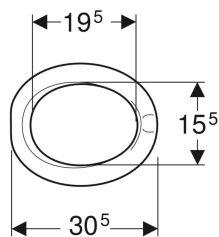

Geberit Bambini WC-Sitzring für Babys und Kleinkinder

Beispielbild

- Töpfchenform

Verwendungszwecke

- Für Kleinkinder-WCs

Eigenschaften

- Sitz aufliegend

Technische Daten

Werkstoff

PUR

Lieferumfang

- WC-Sitzring

| Art.-Nr. | Farbe / Oberfläche | Absenkautomatik | Befestigung | VE1 |
|-----------|--------------------|-----------------|-------------|-------|
| 573338000 | rubinrot / matt | nein | keine | 1 St. |