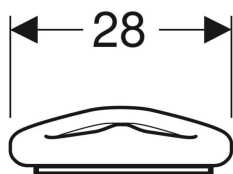

Geberit Bambini WC-Sitzring für Babys und Kleinkinder

Beispielbild

- Töpfchenform

Verwendungszwecke

- Für Kleinkinder-WCs

Eigenschaften

- Sitz aufliegend

Technische Daten