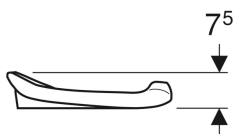

Geberit Bambini WC-Sitzring für Babys und Kleinkinder

Beispielbild

- Töpfchenform

Verwendungszwecke

- Für Kleinkinder-WCs

Eigenschaften

- Sitz aufliegend

Technische Daten

Werkstoff

PUR

Lieferumfang

- WC-Sitzring

| Art.-Nr. | Farbe / Oberfläche | Absenkautomatik | Befestigung | VE1 |
|-----------|--------------------|-----------------|-------------|-------|
| 573338000 | rubinrot / matt | nein | keine | 1 St. |