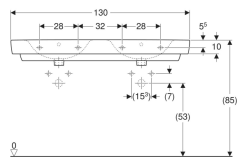

Geberit Renova Plan Doppelwaschtisch

Beispielbild

Eigenschaften

- Unterbaufähig
- Mit Halbsäule kombinierbar

Technische Daten

Werkstoff

Sanitärkeramik

Art.-Nr.	Farbe / Oberfläche	Hahnloch	Überlauf	B	Breite Unterschrank	H	T	VE1
501.713.00.1	* weiß	ohne	ohne	130 cm	122.1 cm	18.5 cm	48 cm	1 St.