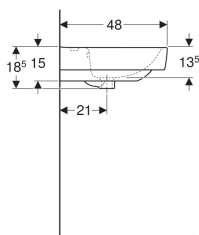

Geberit Renova Plan Doppelwaschtisch

Beispielbild

Eigenschaften

- Unterbaufähig
- Mit Halbsäule kombinierbar

Technische Daten

Werkstoff

Sanitärkeramik

Art.-Nr.	Farbe / Oberfläche	Hahnloch	Überlauf	B	Breite Unterschrank	H	T	VE1
501.713.00.1	* weiß	ohne	ohne	130 cm	122.1 cm	18.5 cm	48 cm	1 St.