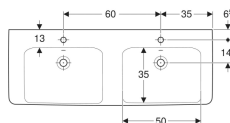

Geberit Renova Plan Doppelwaschtisch

Beispielbild

Eigenschaften

- Unterbaufähig
- Mit Halbsäule kombinierbar

Technische Daten

Werkstoff

Sanitärkeramik

Art.-Nr.	Farbe / Oberfläche	Hahnloch	Überlauf	B	Breite Unterschrank	H	T	VE1
501.713.00.1	* weiß	ohne	ohne	130 cm	122.1 cm	18.5 cm	48 cm	1 St.