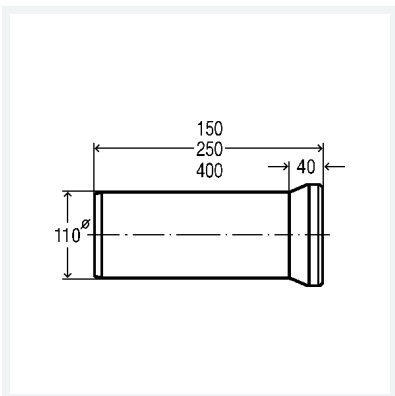

**Anschlussrohr**  
- für WC

**Ausstattung**  
Lippendichtung  
**Modell 3815**

**Artikel 111 908**

## Eigenschaften

Durchmesser Nominal	DN	100
Länge	L	250
Ausführung	manhattan	
Gewicht	285 g	
Volumen	5472,3 cm <sup>3</sup>	
Werkstoff	Kunststoff	