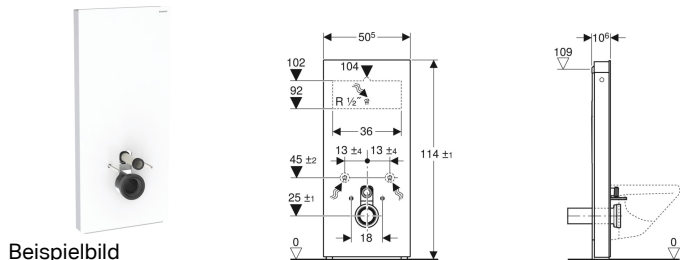

## Geberit Monolith Sanitärmodul für Wand-WC, 114 cm, Frontverkleidung aus Glas

### Verwendungszwecke

- Für Renovierungen, Um- und Neubauten
- Für Wandanschlüsse mit Ablaufhöhe > 23 cm
- Zum Austauschen tiefhängender AP-Spülkästen
- Zum Austauschen halbhochhängender AP-Spülkästen
- Zum Austauschen von Wand-WCs mit aufgesetztem AP-Spülkasten
- Zum Austauschen von Wand-WCs mit Druckspüler
- Zum Austauschen von Wand-WCs mit UP-Spülkasten mit maximaler Serviceöffnungshöhe < 109 cm
- Für Geberit AquaClean WC-Kompletanlagen
- Zum Anschließen von Geberit AquaClean WC-Aufsätzen, mit Zubehör
- Zur Montage auf Fertigfußböden
- Zur Montage vor Trockenbau- und Massivwänden
- Zum Ausgleichen von Versatz zwischen WC-Anschlüssen und Wandabläufen über etagierten Anschlussstutzen für Wand-WCs

### Lieferumfang

- Wasseranschlusset mit 2 Eckventilen 1/2"
- Spülbogenverlängerung 160 mm
- Manschette aus EPDM,  $\varnothing$  44 / 55 mm
- Anschlussstutzen aus PE-HD,  $\varnothing$  90 mm
- Übergangsmuffe aus PE-HD,  $\varnothing$  90 / 110 mm
- 2 Gewindestangen M12

- Höhenverstellbar bis 7 cm
- Spülkasten kondenswassergedämmt
- Seitenverkleidung aus Aluminium gebürstet
- Selbsttragend
- Spülmenge einstellbar
- Wasseranschluss hinten mittig
- Wasseranschluss seitlich mit Zubehör möglich
- Wasseranschluss unten