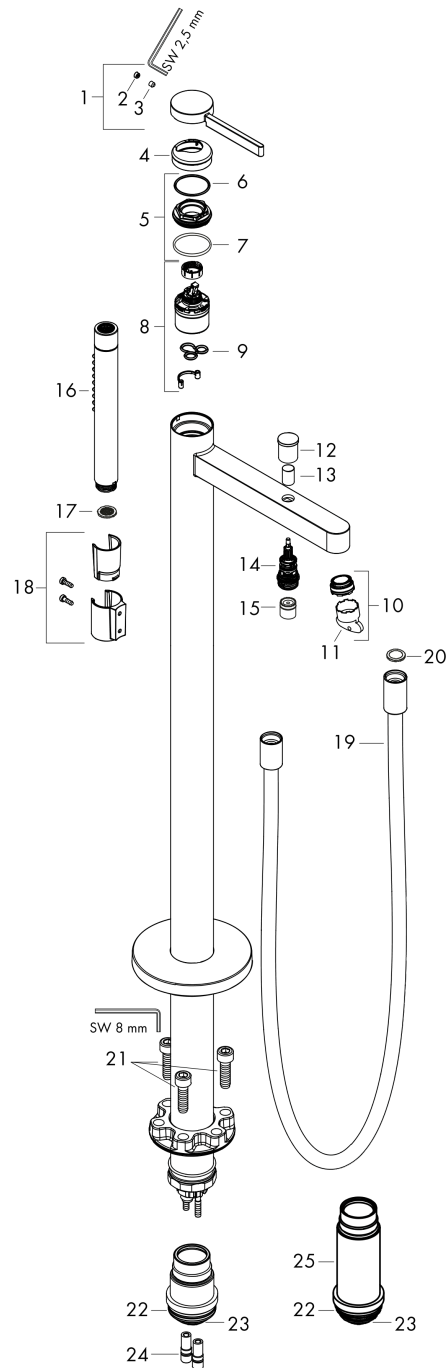

##### Merkmale

- besteht aus: Einhebel-Wannenmischer bodenstehend, Stabhandbrause, Brauseschlauch, Brausehalter
- 2 Verbraucher
- Ausladung: 210 mm
- Strahlart Armatur: Normalstrahl
- Strahlart Handbrause: Rain, Mono
- maximale Durchflussmenge bei 3 bar: 20,6 l/min
- Durchfluss für Wanneneinlauf bei 3 bar: 20,6 l/min
- Durchfluss für Handbrause bei 3 bar: 13,6 l/min
- Keramikmischsystem
- Umsteller mit automatischer Rückstellung
- Rückflussverhinderer
- Anschlussgröße: DN15
- Anschlussart: Grundkörper
- Standmontage
- min. Betriebsdruck: 1 bar
- max. Betriebsdruck: 10 bar
- DVGW\_NW-6506DM0735
- P-IX 38087/IOB

#### Maßzeichnung

**Finoris**

**Einhebel-Wannenmischer bodenstehend**

Oberfläche: **Chrom** Artikelnummer: **76445000**

**Durchflussdiagramm**

**Finoris**  
**Einhebel-Wannenmischer bodenstehend**  
 Oberfläche: **Chrom** Artikelnummer: **76445000**

Explosionszeichnung

Baujahr: >06/21

**Finoris**  
**Einhebel-Wannenmischer bodenstehend**  
 Oberfläche: **Chrom** Artikelnummer: **76445000**

## Ersatzteilliste

Baujahr: >06/21

Pos.	Beschreibung	Artikelnummer	PG	VE
1	Griff	93993000	0	1
2	Griffstopfen	93735460	3	1
3	Madenschraube M5x5	98446000	1	1
4	Rosette	94027000	7	1
5	Mutter	93995000	7	1
6	O-Ring 33x2	98154000	1	1
7	O-Ring 35x2	92604000	2	1
8	Kartusche kpl.	93895000	12	1
9	Dichtung	95008000	3	1
10	Luftsprudler M24x1 (38 l/min)	93965000	7	1
11	Serviceschlüssel	93750000	3	1
12	Zugknopf	97981000	6	1
13	Hülse	97979000	5	1
14	Umsteller	97978000	11	1
15	Rückflußverhinderer	97980000	5	1
16	Handbrause	28532000	98	1
17	Siebichtung	94246000	1	1
18	Brausehalter kpl.	96295000	8	1
19	Brauseschlauch 1,25 m	28282000	98	1
20	Dichtung	98058000	1	1
21	Zylinderschraube M10x35	97670000	5	1
22	O-Ring 44x2,5	98162000	2	1
23	O-Ring 29x3	98371000	2	1
24	O-Ring 7x2	98419000	1	1
25	Verlängerung 60 mm	93882000	18	1