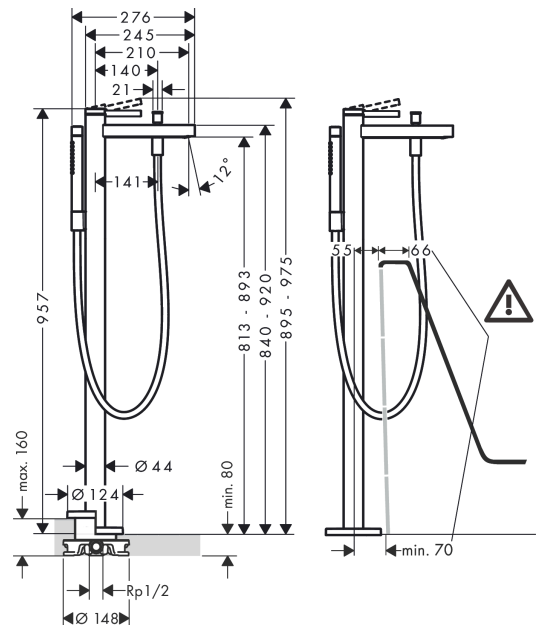

##### Merkmale

- besteht aus: Einhebel-Wannenmischer bodenstehend, Stabhandbrause, Brauseschlauch, Brausehalter
- 2 Verbraucher
- Ausladung: 210 mm
- Strahlart Armatur: Normalstrahl
- Strahlart Handbrause: Rain, Mono
- maximale Durchflussmenge bei 3 bar: 20,6 l/min
- Durchfluss für Wanneneinlauf bei 3 bar: 20,6 l/min
- Durchfluss für Handbrause bei 3 bar: 13,6 l/min
- Keramikmischsystem
- Umsteller mit automatischer Rückstellung
- Rückflussverhinderer
- Anschlussgröße: DN15
- Anschlussart: Grundkörper
- Standmontage
- min. Betriebsdruck: 1 bar
- max. Betriebsdruck: 10 bar
- DVGW\_NW-6506DM0735
- P-IX 38087/IOB

#### Produktabbildung

#### Maßzeichnung

**Finoris**

**Einhebel-Wannenmischer bodenstehend**

Oberfläche: **Chrom** Artikelnummer: **76445000**

**Durchflussdiagramm**

**Finoris**  
**Einhebel-Wannenmischer bodenstehend**  
 Oberfläche: **Chrom** Artikelnummer: **76445000**

Explosionszeichnung

Baujahr: >06/21

**Finoris**  
**Einhebel-Wannenmischer bodenstehend**  
 Oberfläche: **Chrom** Artikelnummer: **76445000**