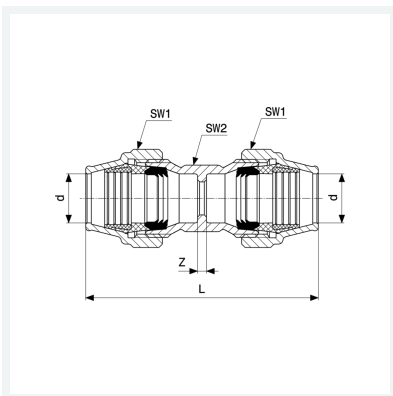

Maxiplex-Reparaturkupplung

- für Reparaturzweck
- Verschraubungen
- ohne Innenanschlag

Ausstattung

Mehrkant

Modell 9042

Artikel 277 536

Eigenschaften

Rohraußendurchmesser	d	40
Einstecktiefe minimal	ETmin	69 mm
Länge	L	189 mm
Schlüsselweite 1	SW1	67 mm
Schlüsselweite 2	SW2	48 mm
Gewicht	1172,3 g	
Volumen	1381,333 cm ³	
Werkstoff	Rotguss	