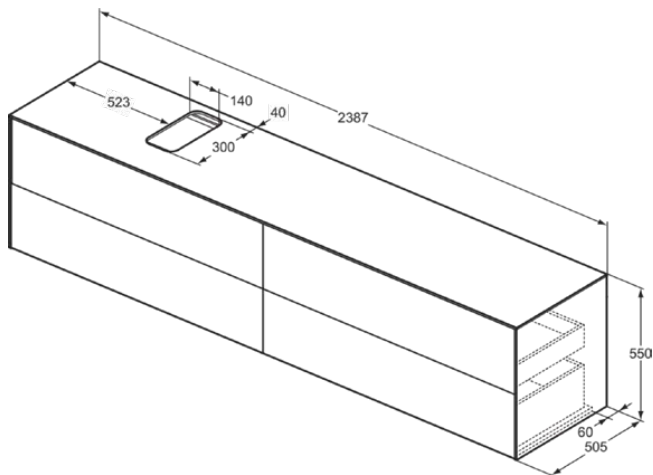

CONCA

T4337Y1

CONCA | Waschtisch-Unterschrank 2387x505x550 mm in weiß matt lackiert, 4 Schubladen | Vollauszug, Push-to-open, SoftClosing, Vormontiert, Nachhaltig gewonnenes Holz, Echtholz furnier

Bild & Zeichnung

Allgemeine Informationen

Produktkategorie:	Möbel
Produktart:	Waschtisch-Unterschrank
Marke:	Ideal Standard
Kollektion:	CONCA
Designer:	Palomba Serafini Associati
Colour:	Y1 - Weiß Matt Lackiert
Oberflächenveredelung:	Matt
Höhe (mm):	550
Breite (mm):	2387
Ausladung (mm):	505
Befestigungsart:	Befestigungsset
Nettogewicht (kg):	110,00
EAN Code:	8014140464938