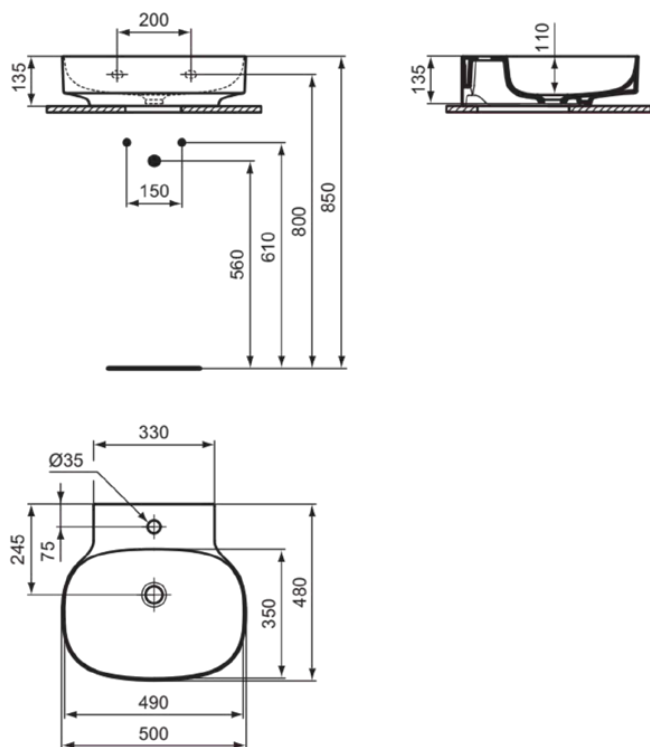

## T4985V1

LINDA-X | Waschtisch 500x480x135 mm in weiß seidenmatt, 1 Hahnloch, ohne Überlauf | Diamatec

### Allgemeine Informationen

Produktkategorie:	Waschtische
Produktart:	Waschtisch
Marke:	Ideal Standard
Kollektion:	LINDA-X
Designer:	Palomba Serafini Associati
Colour:	V1 - Weiß Seidenmatt
Oberflächenveredelung:	satın
Maximale Höhe (mm):	135
Maximale Breite (mm):	500
Ausladung (mm):	480
Nettogewicht (kg):	11.00
EAN Code:	8014140492160

## T4985V1

LINDA-X | Waschtisch 500x480x135 mm in weiß seidenmatt, 1 Hahnloch, ohne Überlauf | Diamatec

Befestigungsmaterial im Lieferumfang enthalten:	Nein
Montageart:	wandhängend
Empfohlene Ausschittschablone:	TT0299731