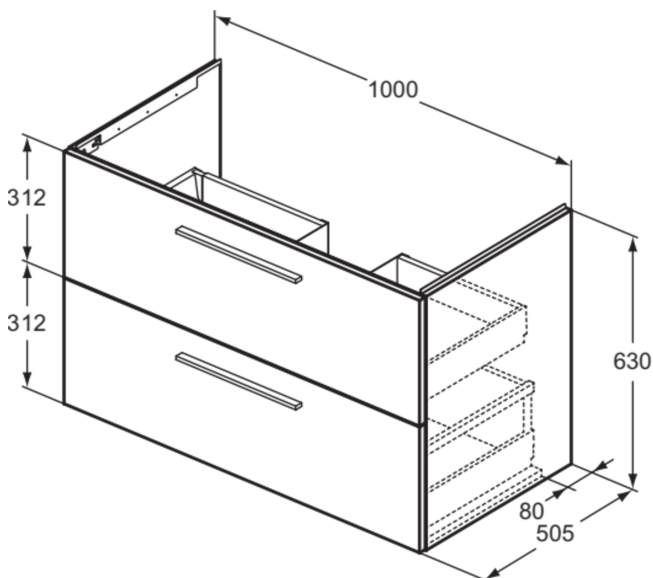

I.LIFE B

T5276NH

I.LIFE B | Waschtisch-Unterschrank 1000x505x630 mm in greige matt, 2 Schubladen | SoftClosing, Vormontiert, Nachhaltig gewonnenes Holz

Bild & Zeichnung

Allgemeine Informationen

Produktkategorie:	Möbel
Produktart:	Waschtisch-Unterschrank
Marke:	Ideal Standard
Kollektion:	I.LIFE B
Designer:	Palomba Serafini Associati
Colour:	NH - Greige Matt
Oberflächenveredelung:	Matt
Maximale Höhe (mm):	630
Maximale Breite (mm):	1000
Ausladung (mm):	505
Befestigungsart:	Befestigungsset
Nettogewicht (kg):	38.84
EAN Code:	8014140494546

Features

SoftClosing

Vormontiert

Nachhaltig gewonnenes Holz

Downloads

[Installation Guide](#)

[Spare Parts List](#)

Produktspezifikationen

Einzugsmechanismus:	Softclosing
Farbcode:	NH
Farbbeschreibung:	greige matt
Eckmodell:	Nein
Griff(e):	Benötigt
Einstellbare Montagefüße:	Nein
Material:	Holz
Materialspezifikation (Korpus):	Melamin-Spanplatte (MFC)
Anzahl der Türen (gesamt):	0
Anzahl der Türen (links öffnend):	0
Anzahl der Türen (rechts öffnend):	0
Anzahl der Auszüge (gesamt):	2
Anzahl der externen Auszüge:	2
Anzahl der internen Auszüge:	0
Anzahl der offenen Fächer:	0
Anzahl der Rolltüren:	0
Anzahl der Ablagen:	0
Anzahl der Schiebetüren:	0
Anzahl der Schwingtüren:	0