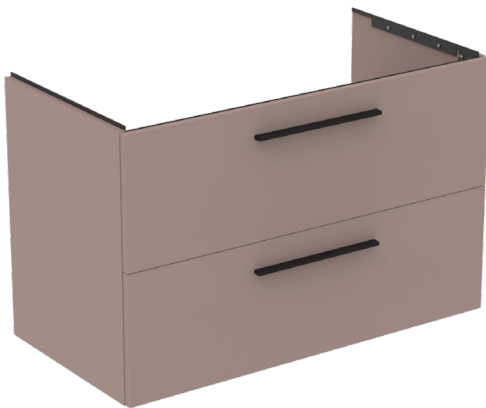

## I.LIFE B

## T5276NH

I.LIFE B | Waschtisch-Unterschrank 1000x505x630 mm in greige matt, 2 Schubladen | SoftClosing, Vormontiert, Nachhaltig gewonnenes Holz

### Allgemeine Informationen

Produktkategorie:	Möbel
Produktart:	Waschtisch-Unterschrank
Marke:	Ideal Standard
Kollektion:	I.LIFE B
Designer:	Palomba Serafini Associati
Colour:	NH - Greige Matt
Oberflächenveredelung:	Matt
Maximale Höhe (mm):	630
Maximale Breite (mm):	1000
Ausladung (mm):	505
Befestigungsart:	Befestigungsset
Nettogewicht (kg):	38.84
EAN Code:	8014140494546