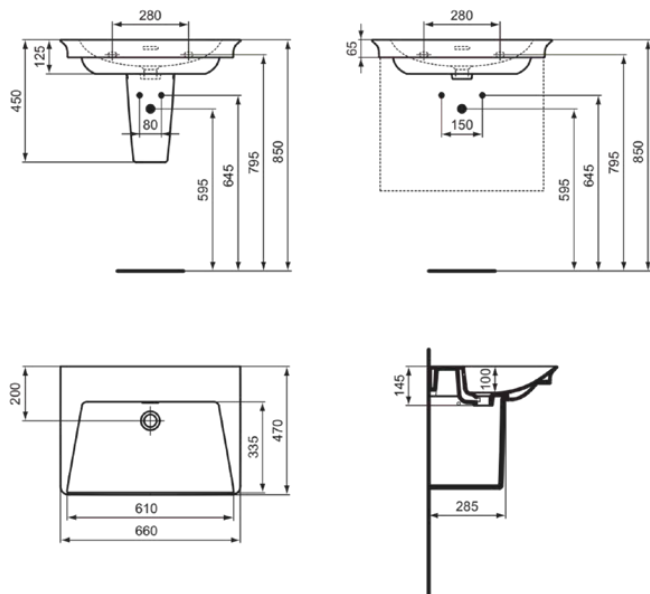

LDV

E270001

LDV | Möbelwaschtisch 660x470x145 mm in weiß glänzend, ohne Hahnloch, mit Überlauf

Bild & Zeichnung

Allgemeine Informationen

Produktkategorie:	Waschtische
Produktart:	Möbelwaschtisch
Marke:	Ideal Standard
Kollektion:	LDV
Designer:	Palomba Serafini Associati
Colour:	01 - Weiß Glänzend
Oberflächenveredelung:	glänzend
Maximale Höhe (mm):	145
Maximale Breite (mm):	660
Ausladung (mm):	470
Befestigungsart:	Befestigungsschrauben
Nettogewicht (kg):	18.00
EAN Code:	5017830564133