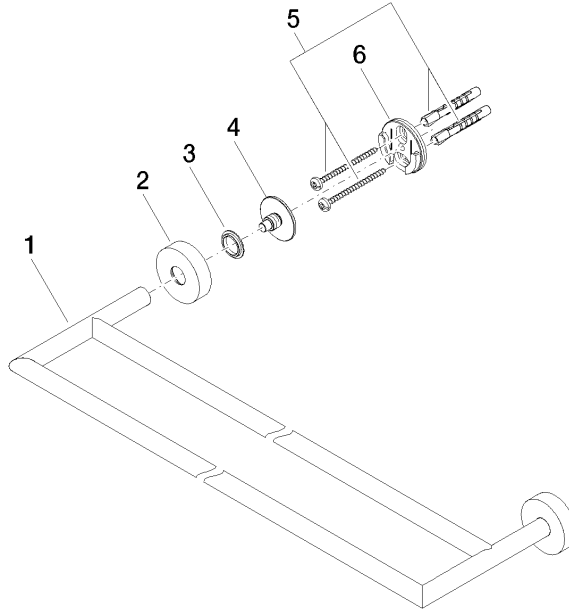

83 061 979

- Stichmaß 600 mm
- Breite 640 mm
- Höhe 40 mm
- Rosette Ø 40 mm
- Ausladung 130 mm

Passt zu: LISSÉ, META

	Platin gebürstet	83 061 979-06
	Chrom	83 061 979-00
	Dark Chrome	83 061 979-19
	Light Gold	83 061 979-26
	Light Gold gebürstet	83 061 979-27
	Schwarz matt	83 061 979-33
	Bronze gebürstet	83 061 979-42
	Champagne gebürstet (22kt Gold)	83 061 979-46
	Champagne (22kt Gold)	83 061 979-47
	Chrom gebürstet	83 061 979-93
	Dark Platinum gebürstet	83 061 979-99

83 061 979

mm[inches]

83 061 979

Produktversion ab 7/1/2023

Ersatzteile für die
anderen
Oberflächenvarianten
finden Sie hier:
Chrom

Badetuchhalter 2-teilig - Platin gebürstet

LISSE

83 061 979

Ersatzteilstückliste

Produktversion ab 7/1/2023

Nr.	Artikelnummer	Benennung	Verbaumenge	Lieferzeit
	05 28 22 622 01-06	Halter doppelt 613 x 13 x 120 mm - Platin gebürstet	11	10