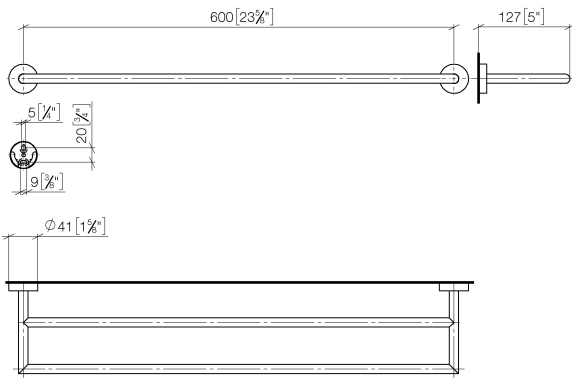

83 061 979

- Stichmaß 600 mm
- Breite 640 mm
- Höhe 40 mm
- Rosette Ø 40 mm
- Ausladung 130 mm

Passt zu: LISSÉ, META

	Platin gebürstet	83 061 979-06
	Chrom	83 061 979-00
	Dark Chrome	83 061 979-19
	Light Gold	83 061 979-26
	Light Gold gebürstet	83 061 979-27
	Schwarz matt	83 061 979-33
	Bronze gebürstet	83 061 979-42
	Champagne gebürstet (22kt Gold)	83 061 979-46
	Champagne (22kt Gold)	83 061 979-47
	Chrom gebürstet	83 061 979-93
	Dark Platinum gebürstet	83 061 979-99

83 061 979

mm[inches]

83 061 979

Produktversion ab 7/1/2023

Ersatzteile für die
anderen
Oberflächenvarianten
finden Sie hier:
Chrom

Badetuchhalter 2-teilig - Platin gebürstet

LISSE

83 061 979

Ersatzteilstückliste

Produktversion ab 7/1/2023

Nr.	Artikelnummer	Benennung	Verbaumenge	Lieferzeit
	05 28 22 622 01-06	Halter doppelt 613 x 13 x 120 mm - Platin gebürstet	11	10