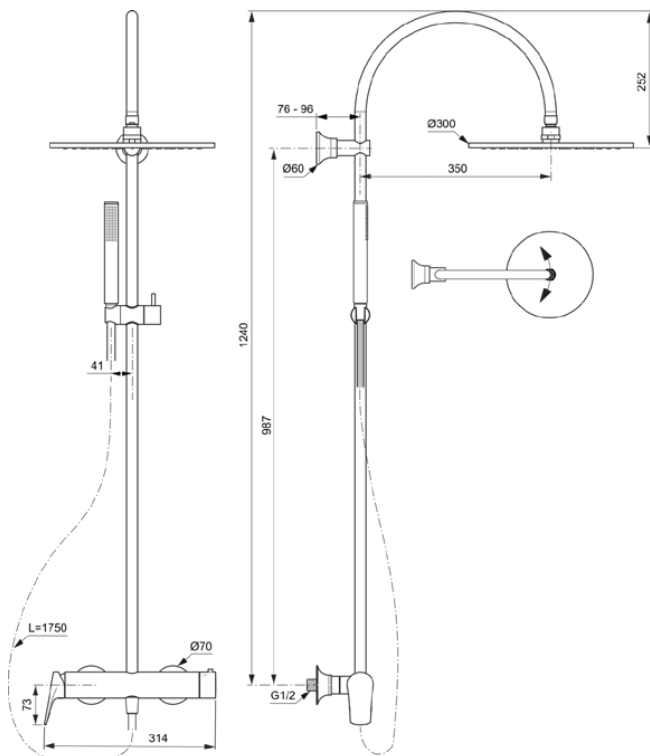

LDV

BD674A5

LDV | Duschesystem AP 314x576x1240 mm in magnetic grey, 12.0 l/min (3 bar) | Click-Technologie, FirmaFlow, PVD Technologie

## Allgemeine Informationen

Produktkategorie:	Duschsysteme
Produktart:	Duschsystem AP
Marke:	Ideal Standard
Kollektion:	LDV
Designer:	Palomba Serafini Associati
Colour:	A5 - Magnetic Grey
Oberflächenveredelung:	satin
Höhe (mm):	1240
Breite (mm):	314
Ausladung (mm):	576 - 596
Befestigungsart:	S-Anschluss
Nettogewicht (kg):	5.77
EAN Code:	3800861119296

## Im Lieferumfang enthaltene Produkte

A5803A5:	IDEALRAIN   Kopfbrause 300x58x300 mm in magnetic grey, 12 l/min (3 bar)
BC774A5:	IDEALRAIN   1-Funktionshandbrause 25x25x198 mm in magnetic grey, 8 l/min (3 bar)
BE175A5:	IDEALRAIN   Brauseschlauch 1750 mm in magnetic grey