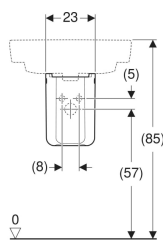

Geberit Renova Plan Halbsäule für Waschtisch

Beispielbild

Verwendungszwecke

- Für Waschtische mit einer Breite von 55 cm oder größer

Eigenschaften

- Einfache Befestigung durch Geberit Befestigungsmaterial Kerafix, für Halbsäulen

Lieferumfang

- Befestigungsmaterial

Technische Daten

Werkstoff

Sanitärkeramik

Art.-Nr.	Farbe / Oberfläche	B	H	T	VE1
292110600	weiß / KeraTect	23 cm	32 cm	30 cm	1 St.