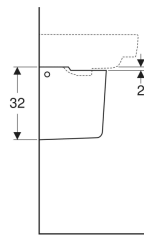

Geberit Renova Plan Halbsäule für Waschtisch

Beispielbild

Verwendungszwecke

- Für Waschtische mit einer Breite von 55 cm oder größer

Eigenschaften

- Einfache Befestigung durch Geberit Befestigungsmaterial Kerafix, für Halbsäulen

Lieferumfang

- Befestigungsmaterial

Technische Daten

Werkstoff

Sanitärkeramik

Art.-Nr.	Farbe / Oberfläche	B	H	T	VE1
292110600	weiß / KeraTect	23 cm	32 cm	30 cm	1 St.