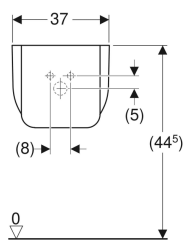

Geberit Bambini Halbsäule

Beispielbild

Technische Daten

Werkstoff

Sanitärkeramik

Zusätzlich zu bestellen

- Befestigungsmaterial

Art.-Nr.	Farbe / Oberfläche	B	H	T	VE1
296500000	weiß	37 cm	31 cm	21.5 cm	1 St.