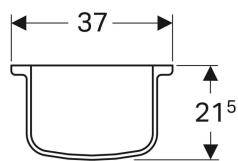

Geberit Bambini Halbsäule

Beispielbild

Technische Daten

Werkstoff

Sanitärkeramik

Zusätzlich zu bestellen

- Befestigungsmaterial

Art.-Nr.	Farbe / Oberfläche	B	H	T	VE1
296500000	weiß	37 cm	31 cm	21.5 cm	1 St.