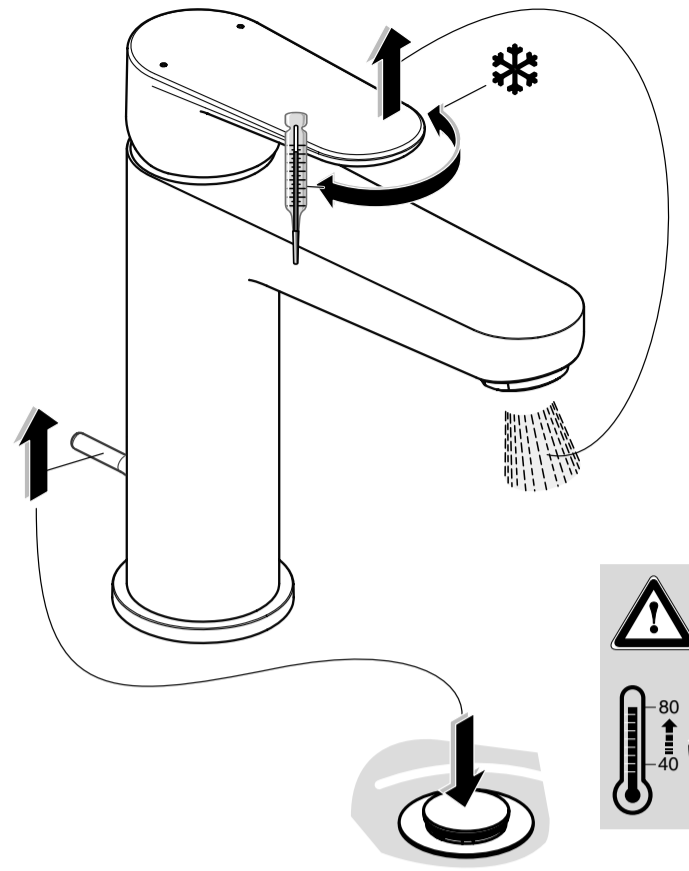

B D131 ..

B D829 ..

Ideal Standard

CERAFINE MODEL O

09.2024 / B565113

Ideal Standard International NV
Corporate Village – Gent Building
Da Vincilaan 2
1935 Zaventem
Belgium
<https://www.idealstandard.com>

P	T	Snowflake	4	3	2	1	0
			°C	°C	°C	°C	°C
0,3 MPa 3 bar	50°C	15°C	27	33	41	48	50
	65°C	15°C	33	42	53	63	65
	85°C	15°C	41	53	68	83	85