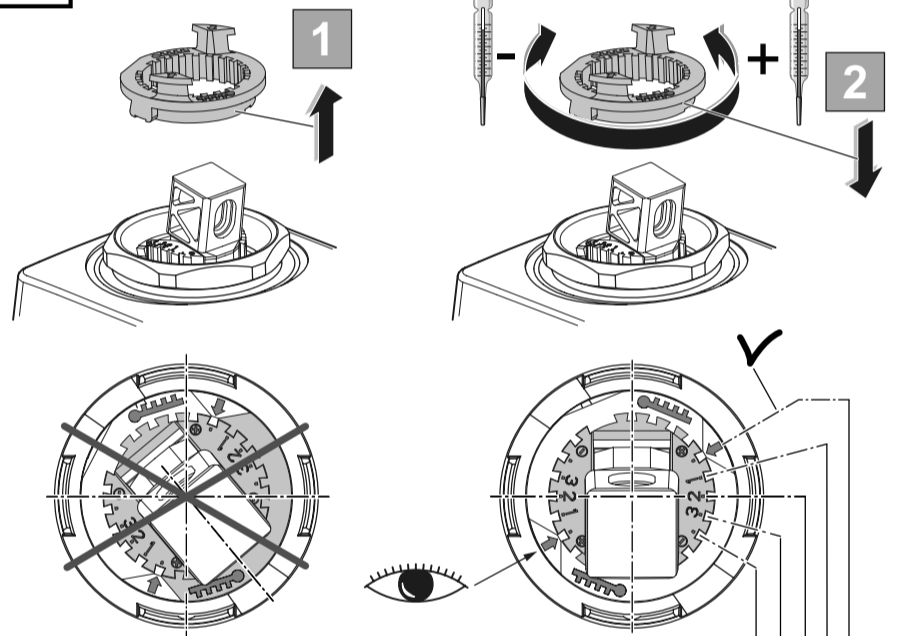

B D131 ..

B D829 ..

Ideal Standard

CERAFINE MODEL O

09.2024 / B565113

Ideal Standard International NV
Corporate Village – Gent Building
Da Vincilaan 2
1935 Zaventem
Belgium
<https://www.idealstandard.com>

P	T	Snowflake	4	3	2	1	0
			°C	°C	°C	°C	°C
0,3 MPa 3 bar	50°C	15°C	27	33	41	48	50
	65°C	15°C	33	42	53	63	65
	85°C	15°C	41	53	68	83	85