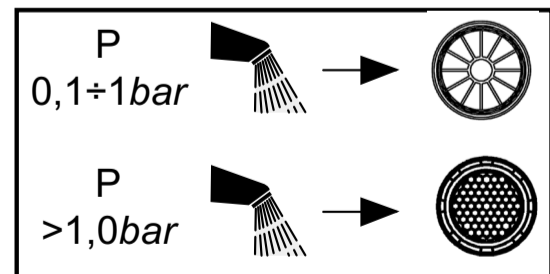

B D131 ..

B D829 ..

Ideal Standard

CERAFINE MODEL O

09.2024 / B565113

Ideal Standard International NV
Corporate Village – Gent Building
Da Vincilaan 2
1935 Zaventem
Belgium
<https://www.idealstandard.com>

P	T	Snowflake	4	3	2	1	0
			°C	°C	°C	°C	°C
0,3 MPa 3 bar	50°C	15°C	27	33	41	48	50
	65°C	15°C	33	42	53	63	65
	85°C	15°C	41	53	68	83	85