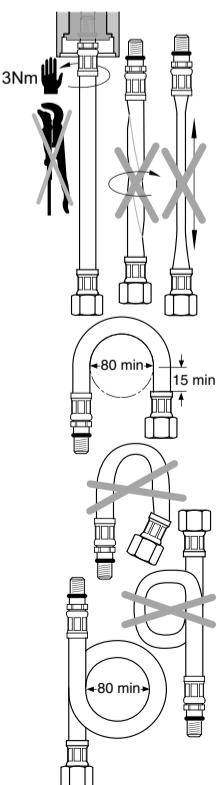

XX = AA, AD,

- | | |
|------------------|------------------|
| 1 - B 961644 XX | 8 - B 960712 XX |
| 2 - B 964696 NU | 9 - B 964702 NU |
| 3 - A 861080 XX | 10 - A 962005 NU |
| 4 - B 961645 NU | 11 - B 960900 XX |
| 5 - A 861397 NU | 12 - B 960845 NU |
| 6 - B 961946 XX | 13 - A 960063 XX |
| 6a - A 961625 XX | 14 - B 960883 AA |
| 7 - B 964550 AA | |
| 7a - A 962991 XX | |
| 7b - E 1482 XX | |

B D131 ..

B D829 ..

Ideal Standard

CERAFINE MODEL O

09.2024 / B565113

Ideal Standard International NV
Corporate Village – Gent Building
Da Vincilaan 2
1935 Zaventem
Belgium
<https://www.idealstandard.com>

P	T	Snowflake	4	3	2	1	0
			°C	°C	°C	°C	°C
0,3 MPa 3 bar	50°C	15°C	27	33	41	48	50
	65°C	15°C	33	42	53	63	65
	85°C	15°C	41	53	68	83	85

P	bar	0,5	MAX. 10	5	Q (3 bar)
T	°C	MAX. 80	65	40	l/min
					3,8