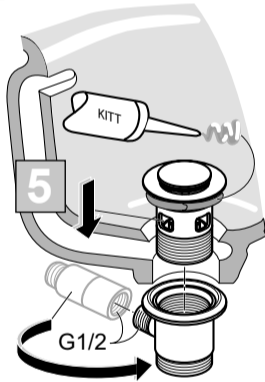

B D131 ..

B D829 ..

Ideal Standard

CERAFINE MODEL O

09.2024 / B565113

Ideal Standard International NV
Corporate Village – Gent Building
Da Vincilaan 2
1935 Zaventem
Belgium
<https://www.idealstandard.com>

P	T	Snowflake	4	3	2	1	0
			°C	°C	°C	°C	°C
0,3 MPa 3 bar	50°C	15°C	27	33	41	48	50
	65°C	15°C	33	42	53	63	65
	85°C	15°C	41	53	68	83	85