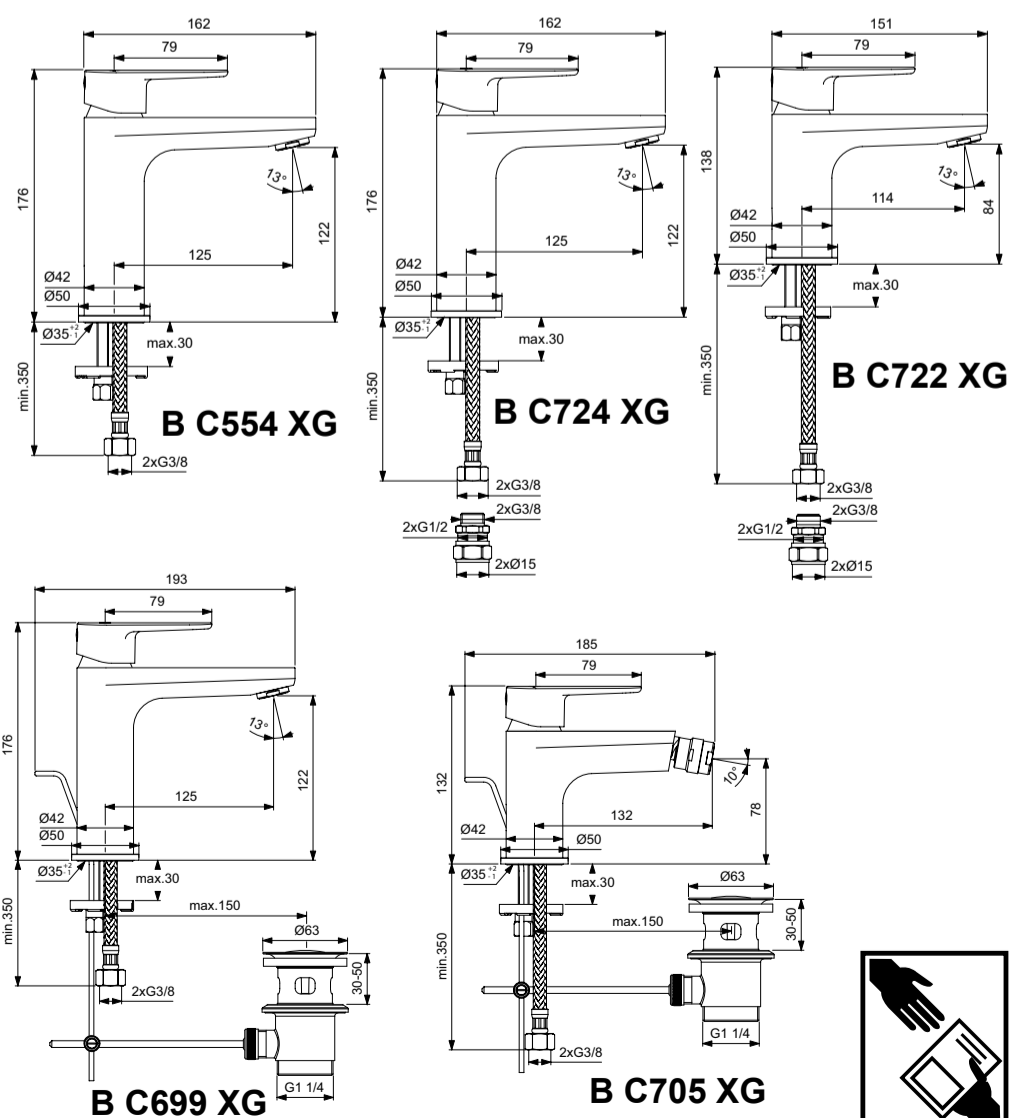

XX = AA, AD,

- | | |
|------------------|------------------|
| 1 - B 961644 XX | 8 - B 960712 XX |
| 2 - B 964696 NU | 9 - B 964702 NU |
| 3 - A 861080 XX | 10 - A 962005 NU |
| 4 - B 961645 NU | 11 - B 960900 XX |
| 5 - A 861397 NU | 12 - B 960845 NU |
| 6 - B 961946 XX | 13 - A 960063 XX |
| 6a - A 961625 XX | 14 - B 960883 AA |
| 7 - B 964550 AA | |
| 7a - A 962991 XX | |
| 7b - E 1482 XX | |

B D131 ..

B D829 ..

Ideal Standard

CERAFINE MODEL O

09.2024 / B565113

Ideal Standard International NV
Corporate Village – Gent Building
Da Vincilaan 2
1935 Zaventem
Belgium
<https://www.idealstandard.com>

P	T	Snowflake	4	3	2	1	0
			°C	°C	°C	°C	°C
0,3 MPa 3 bar	50°C	15°C	27	33	41	48	50
	65°C	15°C	33	42	53	63	65
	85°C	15°C	41	53	68	83	85

P	bar	0,5	MAX. 10	5	Q (3 bar)
T	°C	MAX. 80	65	40	l/min
					3,8