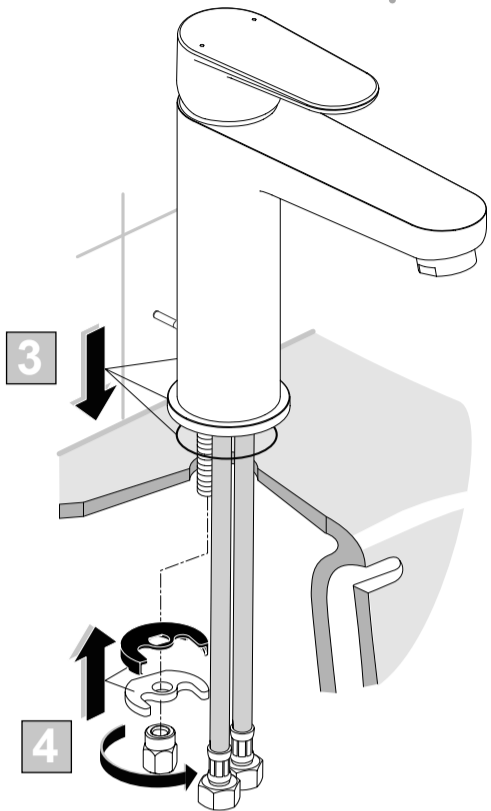

B D131 ..

B D829 ..

Ideal Standard

CERAFINE MODEL O

09.2024 / B565113

Ideal Standard International NV
Corporate Village – Gent Building
Da Vincilaan 2
1935 Zaventem
Belgium
<https://www.idealstandard.com>

P	T	Snowflake	4	3	2	1	0
			°C	°C	°C	°C	°C
0,3 MPa 3 bar	50°C	15°C	27	33	41	48	50
	65°C	15°C	33	42	53	63	65
	85°C	15°C	41	53	68	83	85