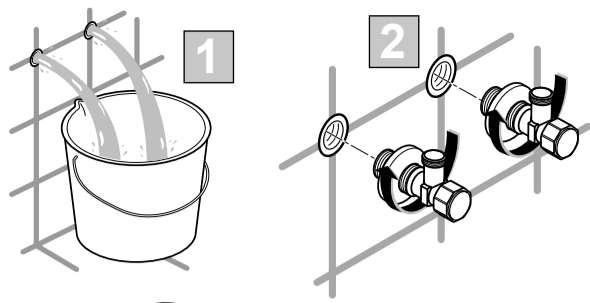

B D131 ..

B D829 ..

Ideal Standard

CERAFINE MODEL O

09.2024 / B565113

Ideal Standard International NV
Corporate Village – Gent Building
Da Vincilaan 2
1935 Zaventem
Belgium
<https://www.idealstandard.com>

P	T	Snowflake	4	3	2	1	0
			°C	°C	°C	°C	°C
0,3 MPa 3 bar	50°C	15°C	27	33	41	48	50
	65°C	15°C	33	42	53	63	65
	85°C	15°C	41	53	68	83	85