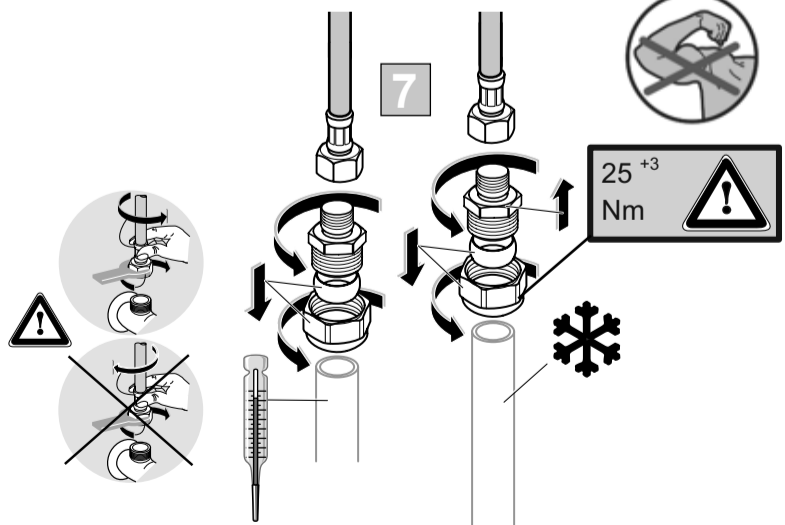

B D131 ..

B D829 ..

Ideal Standard

CERAFINE MODEL O

09.2024 / B565113

Ideal Standard International NV
Corporate Village – Gent Building
Da Vincilaan 2
1935 Zaventem
Belgium
<https://www.idealstandard.com>

P	T	Snowflake	4	3	2	1	0
			°C	°C	°C	°C	°C
0,3 MPa 3 bar	50°C	15°C	27	33	41	48	50
	65°C	15°C	33	42	53	63	65
	85°C	15°C	41	53	68	83	85