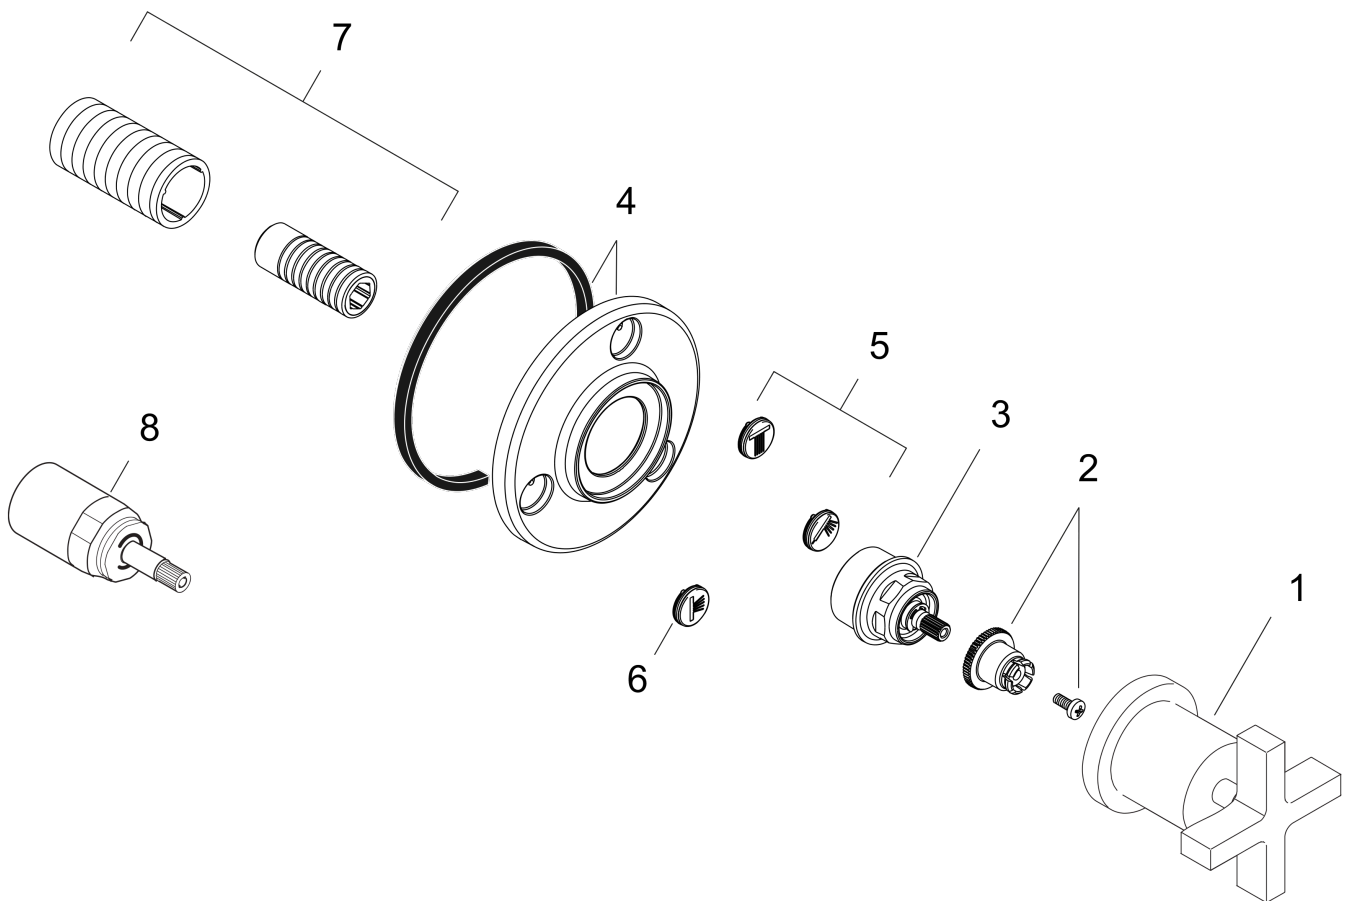

AXOR Citterio
Ab- und Umstellventil Trio/ Quattro Unterputz mit Kreuzgriff
Oberfläche: **Chrom** Artikelnummer: **39925000**

Merkmale

- Anschlussgröße: DN20
- P-IX 29473/II

Produktabbildung

Maßzeichnung

AXOR Citterio
Ab- und Umstellventil Trio/ Quattro Unterputz mit Kreuzgriff
Oberfläche: **Chrom** Artikelnummer: **39925000**

Explosionszeichnung

Baujahr: >04/11

AXOR Citterio
Ab- und Umstellventil Trio/ Quattro Unterputz mit Kreuzgriff
 Oberfläche: **Chrom** Artikelnummer: **39925000**

Ersatzteilliste

Baujahr: >04/11

Pos.		Artikelnummer	PG	VE
1	Griff	39995000	16	1
2	Schnappeinsatz mit Schraube	94184000	2	1
3	Mutter	98677000	8	1
4	Rosette Ø 108 mm	95807000	14	1
5	Symbole-Set	95238000	7	1
6	O-Ring 13x2	98128000	1	1
7	Gewindehülsen Set	96392000	8	1
8	Verlängerung 25 mm	96370000	98	1