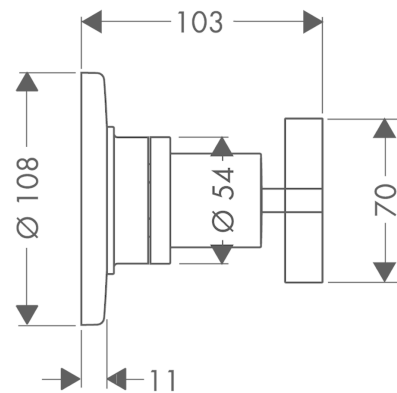

AXOR Citterio
Ab- und Umstellventil Trio/ Quattro Unterputz mit Kreuzgriff
Oberfläche: **Chrom** Artikelnummer: **39925000**

Merkmale

- Anschlussgröße: DN20
- P-IX 29473/II

Produktabbildung

Maßzeichnung

AXOR Citterio
Ab- und Umstellventil Trio/ Quattro Unterputz mit Kreuzgriff
Oberfläche: **Chrom** Artikelnummer: **39925000**

Explosionszeichnung

Baujahr: >04/11

AXOR Citterio
Ab- und Umstellventil Trio/ Quattro Unterputz mit Kreuzgriff
 Oberfläche: **Chrom** Artikelnummer: **39925000**

Ersatzteilliste

Baujahr: >04/11

Pos.		Artikelnummer	PG	VE
1	Griff	39995000	16	1
2	Schnappeinsatz mit Schraube	94184000	2	1
3	Mutter	98677000	8	1
4	Rosette Ø 108 mm	95807000	14	1
5	Symbole-Set	95238000	7	1
6	O-Ring 13x2	98128000	1	1
7	Gewindehülsen Set	96392000	8	1
8	Verlängerung 25 mm	96370000	98	1