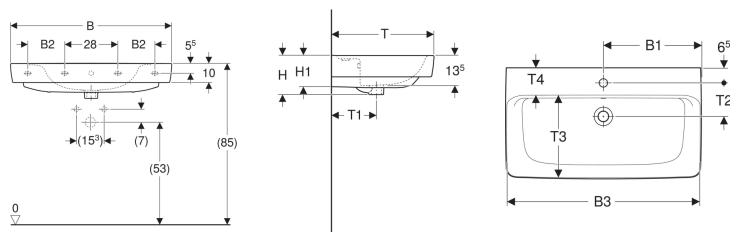

Geberit Renova Plan Waschtisch

Beispielbild

Eigenschaften

- Unterbaufähig
- Mit Halbsäule kombinierbar

Technische Daten

Werkstoff

Sanitärkeramik

Art.-Nr.	Farbe / Oberfläche	Überlauf	B	B1	B2	B3	Breite U ntersch rank	H	H1	T	T1	T2	T3	T4	Befest igungs punkte	V E1	
501.692.00.8 *	weiß / KeraTect	ohne	sichtbar	75 cm	37.5 cm	– cm	73.5 cm	68.2 cm	18.5 cm	15.5 cm	48 cm	21 cm	– cm	35.5 cm	11.5 cm	2	1 St.

- Bei den Waschtischen 55, 60 und 65 cm ohne Überlauf, ist der Überlaufkanal komplett geschlossen