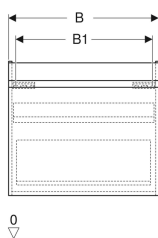

**Geberit Renova Plan Unterschrank für Waschtisch, mit einer Schublade und einer Innenschublade**

Beispielbild

**Eigenschaften**

- FSC™ C134279 zertifiziert
- Wandhängend
- Mit einer Schublade
- Mit einer Innenschublade
- Griffmulde zum Öffnen
- Schublade mit Selbsteinzug
- Schubladen ohne Geruchsverschlussausschnitt

- Feuchtigkeitsbeständig
- Front aus MDF
- Vormontiert geliefert

**Technische Daten**

Werkstoff	Hochverdichtete Dreischicht-Holzspanplatte
Maximale Schubladenbelastung	30 kg

**Lieferumfang**

- Unterschrank für Waschtisch
- Befestigungsmaterial

Art.-Nr.	Farbe / Oberfläche	B	B1	B2	Breite Waschtisch	H	T	T1	VE1
501.905.00.1 *	Nussbaum hickory hell / Folie strukturiert	53.6 cm	47.5 cm	46 cm	60 cm	60.6 cm	44.6 cm	42.3 cm	1 St.

\* Auftragsbezogene Produktion

- Waschtischunterschranke ab 60 cm Breite sind kombinierbar mit dem Seitenschrank Art.-Nr. 501.913.xx.1
- Geberit Raumsparophon Art. 151.116.11.1. zusätzlich bestellen