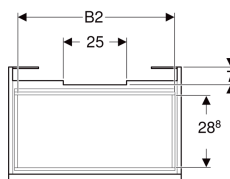

**Geberit Renova Plan Unterschrank für Waschtisch, mit einer Schublade und einer Innenschublade**

Beispielbild

**Eigenschaften**

- FSC™ C134279 zertifiziert
- Wandhängend
- Mit einer Schublade
- Mit einer Innenschublade
- Griffmulde zum Öffnen
- Schublade mit Selbsteinzug
- Schubladen ohne Geruchsverschlussausschnitt

- Feuchtigkeitsbeständig
- Front aus MDF
- Vormontiert geliefert

**Technische Daten**

Werkstoff	Hochverdichtete Dreischicht-Holzspanplatte
Maximale Schubladenbelastung	30 kg

**Lieferumfang**

- Unterschrank für Waschtisch
- Befestigungsmaterial

Art.-Nr.	Farbe / Oberfläche	B	B1	B2	Breite Waschtisch	H	T	T1	VE1
501.905.00.1 *	Nussbaum hickory hell / Folie strukturiert	53.6 cm	47.5 cm	46 cm	60 cm	60.6 cm	44.6 cm	42.3 cm	1 St.

\* Auftragsbezogene Produktion

- Waschtischunterschranke ab 60 cm Breite sind kombinierbar mit dem Seitenschrank Art.-Nr. 501.913.xx.1
- Geberit Raumsparophon Art. 151.116.11.1. zusätzlich bestellen