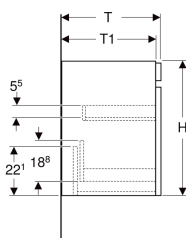

**Geberit Renova Plan Unterschrank für Waschtisch, mit einer Schublade und einer Innenschublade**

Beispielbild

**Eigenschaften**

- FSC™ C134279 zertifiziert
- Wandhängend
- Mit einer Schublade
- Mit einer Innenschublade
- Griffmulde zum Öffnen
- Schublade mit Selbsteinzug
- Schubladen ohne Geruchsverschlussausschnitt

- Feuchtigkeitsbeständig
- Front aus MDF
- Vormontiert geliefert

**Technische Daten**

Werkstoff	Hochverdichtete Dreischicht-Holzspanplatte
Maximale Schubladenbelastung	30 kg

**Lieferumfang**

- Unterschrank für Waschtisch
- Befestigungsmaterial

Art.-Nr.	Farbe / Oberfläche	B	B1	B2	Breite Waschtisch	H	T	T1	VE1
501.905.00.1 *	Nussbaum hickory hell / Folie strukturiert	53.6 cm	47.5 cm	46 cm	60 cm	60.6 cm	44.6 cm	42.3 cm	1 St.

\* Auftragsbezogene Produktion

- Waschtischunterschranke ab 60 cm Breite sind kombinierbar mit dem Seitenschrank Art.-Nr. 501.913.xx.1
- Geberit Raumsparophon Art. 151.116.11.1. zusätzlich bestellen