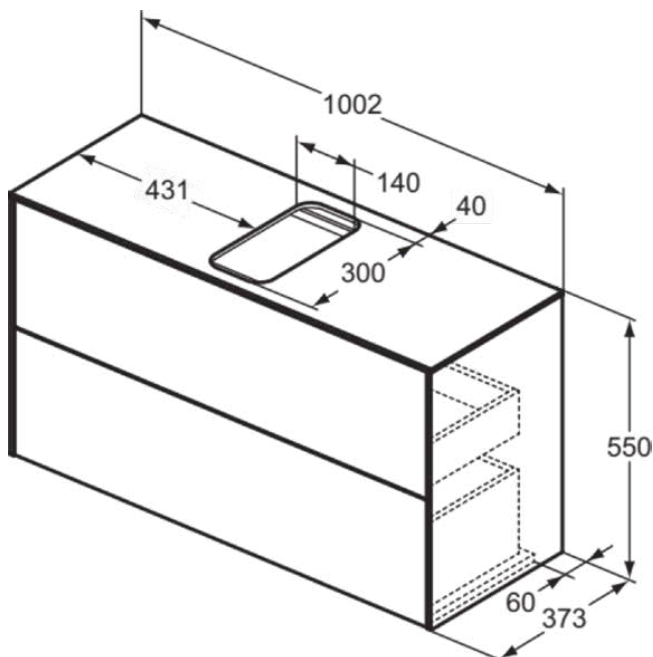

CONCA

T3948Y6

CONCA | Waschtisch-Unterschrank 1002x373x550 mm in eiche hell furnier, 2 Schubladen | Vollauszug, Push-to-open, SoftClosing, Vormontiert, Nachhaltig gewonnenes Holz, Echtholz furnier

Bild & Zeichnung

Allgemeine Informationen

Produktkategorie:	Möbel
Produktart:	Waschtisch-Unterschrank
Marke:	Ideal Standard
Kollektion:	CONCA
Designer:	Palomba Serafini Associati
Colour:	Y6 - Eiche Hell Furnier
Oberflächenveredelung:	Matt
Höhe (mm):	550
Breite (mm):	1002
Ausladung (mm):	373
Befestigungsart:	Befestigungsset
Nettogewicht (kg):	39.50
EAN Code:	8014140461265

CONCA

T3948Y6

CONCA | Waschtisch-Unterschrank 1002x373x550 mm in eiche hell furnier, 2 Schubladen | Vollauszug, Push-to-open, SoftClosing, Vormontiert, Nachhaltig gewonnenes Holz, Echtholz furnier

Produktspezifikationen