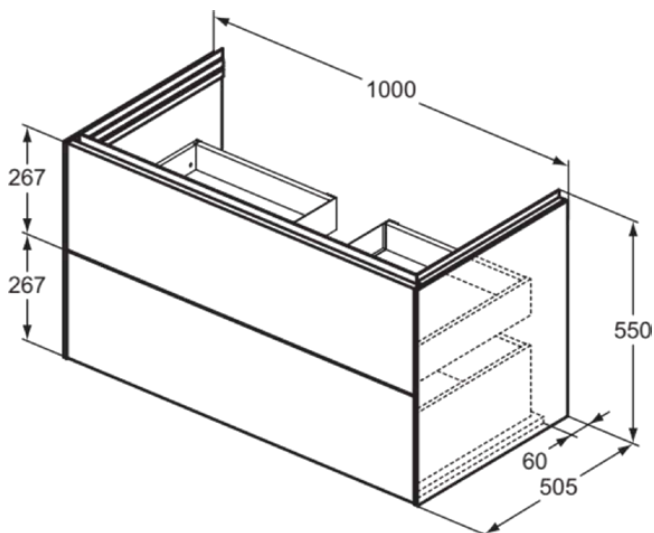

CONCA

T4575Y2

CONCA | Waschtisch-Unterschrank 1000x505x550 mm in anthrazit matt lackiert, 2 Schubladen | Vollauszug, Push-to-open, SoftClosing, Vormontiert, Nachhaltig gewonnenes Holz, Echtholz furnier

Bild & Zeichnung

Allgemeine Informationen

Produktkategorie:	Möbel
Produktart:	Waschtisch-Unterschrank
Marke:	Ideal Standard
Kollektion:	CONCA
Designer:	Palomba Serafini Associati
Colour:	Y2 - Anthrazit Matt Lackiert
Oberflächenveredelung:	Matt
Höhe (mm):	550
Breite (mm):	1000
Ausladung (mm):	505
Befestigungsart:	Befestigungsset
Nettogewicht (kg):	46.00
EAN Code:	8014140483045

CONCA

T4575Y2

CONCA | Waschtisch-Unterschrank 1000x505x550 mm in anthrazit matt lackiert, 2 Schubladen | Vollauszug, Push-to-open, SoftClosing, Vormontiert, Nachhaltig gewonnenes Holz, Echtholz furnier

Produktspezifikationen