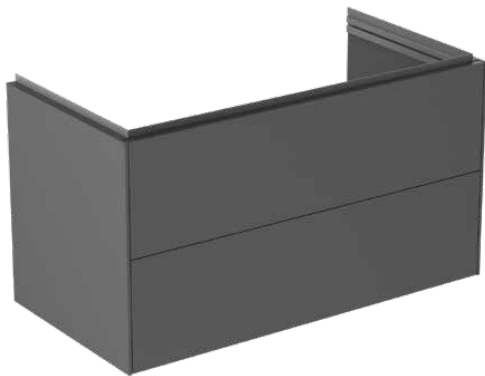

CONCA

T4575Y2

CONCA | Waschtisch-Unterschrank 1000x505x550 mm in anthrazit matt lackiert, 2 Schubladen | Vollauszug, Push-to-open, SoftClosing, Vormontiert, Nachhaltig gewonnenes Holz, Echtholz furnier

Bild & Zeichnung

Allgemeine Informationen

Produktkategorie:	Möbel
Produktart:	Waschtisch-Unterschrank
Marke:	Ideal Standard
Kollektion:	CONCA
Designer:	Palomba Serafini Associati
Colour:	Y2 - Anthrazit Matt Lackiert
Oberflächenveredelung:	Matt
Höhe (mm):	550
Breite (mm):	1000
Ausladung (mm):	505
Befestigungsart:	Befestigungsset
Nettogewicht (kg):	46.00
EAN Code:	8014140483045

Features

	Vollauszug		Push-to-open
	SoftClosing		Vormontiert
	Nachhaltig gewonnenes Holz		Echtholz furnier

Downloads

- [Installation Guide](#)
- [Spare Parts List](#)

Produktspezifikationen

Einzugsmechanismus:	Softclosing
Farbcode:	Y2
Farbbeschreibung:	anthrazit matt lackiert
Eckmodell:	Nein
Vollauszug:	Yes
Griff(e):	Grifflos
Einstellbare Montagefüße:	Nein
Material:	Holz
Materialspezifikation (Korpus):	Hochverdichtete 3-Schicht Spanplatte
Anzahl der Türen (gesamt):	0
Anzahl der Türen (links öffnend):	0
Anzahl der Türen (rechts öffnend):	0
Anzahl der Auszüge (gesamt):	2
Anzahl der externen Auszüge:	2
Anzahl der internen Auszüge:	0
Anzahl der offenen Fächer:	0

CONCA

T4575Y2

CONCA | Waschtisch-Unterschrank 1000x505x550 mm in anthrazit matt lackiert, 2 Schubladen | Vollauszug, Push-to-open, SoftClosing, Vormontiert, Nachhaltig gewonnenes Holz, Echtholz furnier

Produktspezifikationen