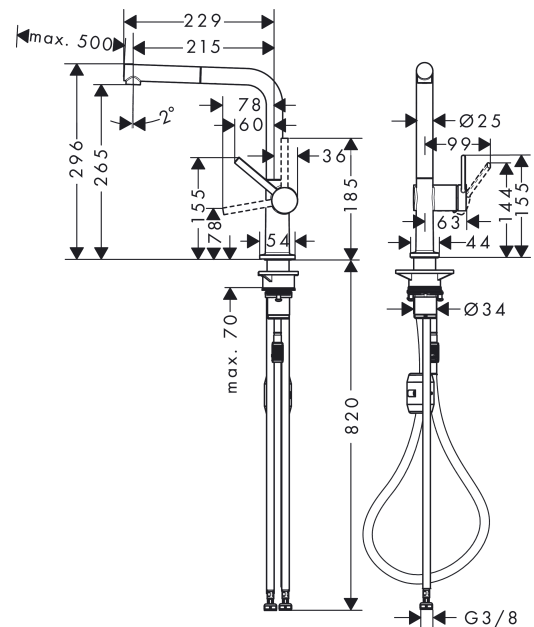

#### Merkmale

- ComfortZone 270
- L-Auslauf
- Schwenkbereich einstellbar in 4 Stufen auf 60°, 110°, 150° oder 360°
- Laminarstrahl
- Quick-Connect Schlauch
- maximale Durchflussmenge bei 3 bar: 8 l/min
- Keramikmischsystem
- Temperaturbegrenzung einstellbar
- Rückflussverhinderer integriert
- für Durchlauferhitzer geeignet
- Auszugslänge bis zu 50 cm
- DVGW NW-6506DL0136
- P-IX 29741/IO

### Produktabbildung

### Maßzeichnung

**Talis M54**

**Einhebel-Küchenmischer 270, Ausziehauslauf, 1jet**

Oberfläche: **Mattschwarz** Artikelnummer: **72808670**

**Durchflussdiagramm**

Talis M54

Einhebel-Küchenmischer 270, Ausziehauslauf, 1jet

## Talis M54

Einhebel-Küchenmischer 270, Ausziehauslauf, 1jet

Oberfläche: **Mattschwarz** Artikelnummer: **72808670**