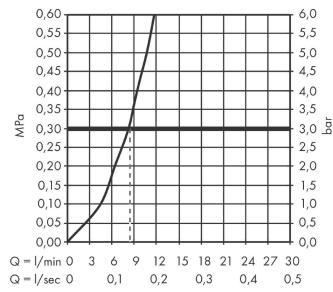

### Produktabbildung

### Maßzeichnung

**Talis M54**

**Einhebel-Küchenmischer 270, Ausziehauslauf, 1jet**

Oberfläche: **Mattschwarz** Artikelnummer: **72808670**

**Durchflussdiagramm**

Talis M54

Einhebel-Küchenmischer 270, Ausziehauslauf, 1jet