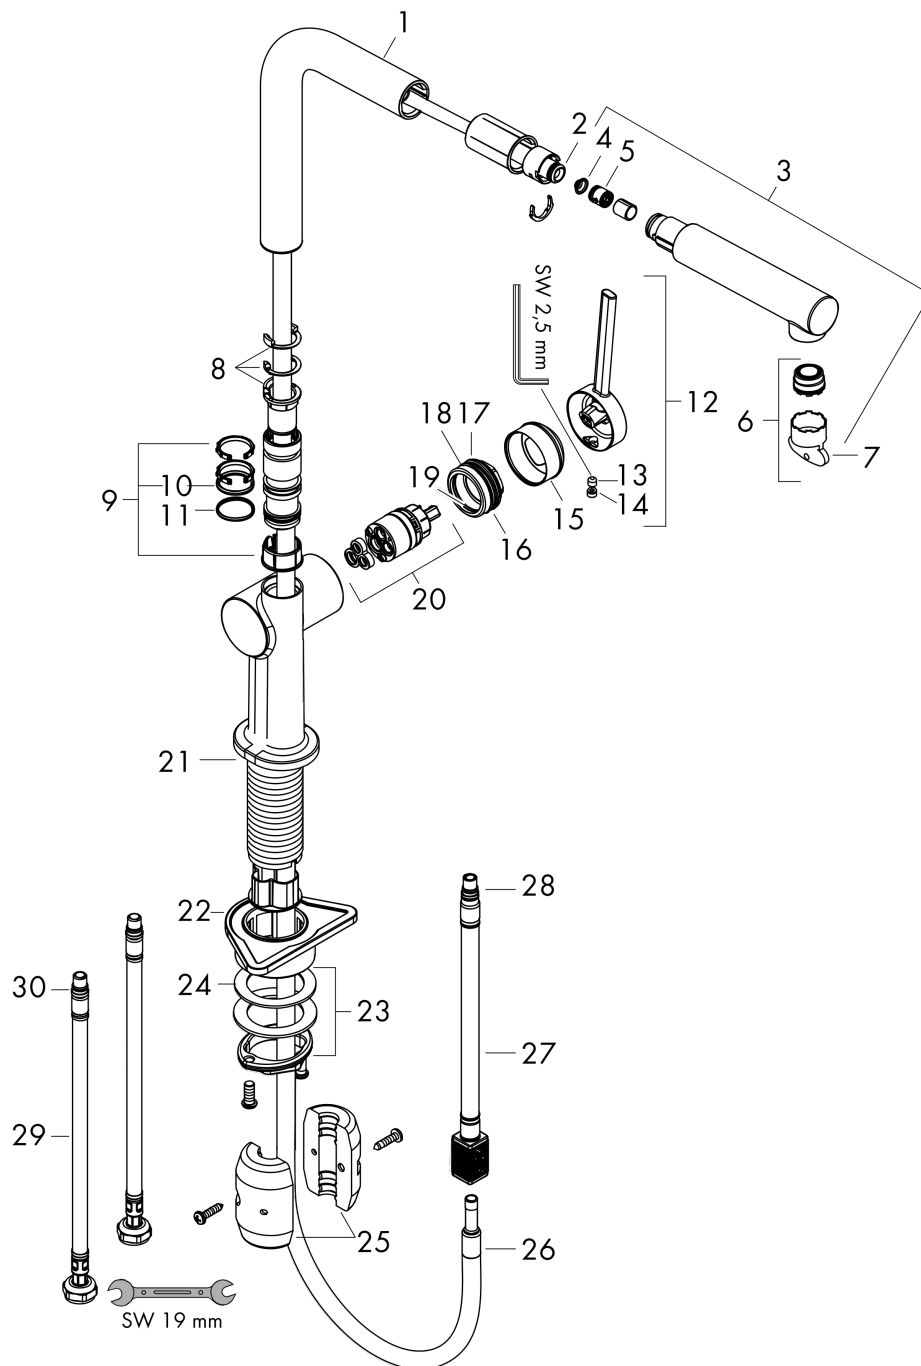

### Maßzeichnung

**Talis M54**

**Einhebel-Küchenmischer 270, Ausziehauslauf, 1jet**

Oberfläche: **Mattschwarz** Artikelnummer: **72808670**

**Durchflussdiagramm**

Talis M54

Einhebel-Küchenmischer 270, Ausziehauslauf, 1jet

Oberfläche: **Mattschwarz** Artikelnummer: **72808670**

Explosionszeichnung

Baujahr: >04/20

## Talis M54

Einhebel-Küchenmischer 270, Ausziehauslauf, 1jet

Oberfläche: **Mattschwarz** Artikelnummer: **72808670**

### Ersatzteilliste

Baujahr: >04/20

Pos.	Beschreibung	Artikelnummer	PG	VE
1	Auslauf kpl.	93749670	61	1
2	O-Ring 8x2	98112000	1	1
3	Ausziehbrause	93751670	62	1
4	Schmutzfangsieb	98516000	2	1
5	Rückflußverhinderer DW 10	96456000	3	1
6	Strahlformer	93748000	7	1
7	Serviceschlüssel	93750000	3	1
8	Anschlagring Set (60° / 110° / 150°)	94911000	5	1
9	Gleitring-Set	98365000	3	1
10	O-Ring 19x2	98426000	1	1
11	O-Ring 20x1,5	98197000	1	1
12	Griff	93736670	59	1
13	Madenschraube M5x5	98446000	1	1
14	Griffstopfen	93735610	3	1
15	Kappe	93737670	59	1
16	Mutter	93738000	10	1
17	O-Ring 25x1,5	98146000	1	1
18	O-Ring 30x1,5	98433000	1	1
19	O-Ring 29x2	98391000	1	1
20	Kartusche kpl.	93740000	13	1
21	O-Ring 36x3	98052000	1	1
22	Befestigungsteil	97523000	2	1
23	Schaftbefestigung kpl. (Ø 34)	95049000	5	1
24	Gleitring	97548000	1	1
25	Gewicht	92500000	9	1
26	Schlauch 1,50 m	93816000	13	1
27	Schlauch	93744000	10	1
28	O-Ring 7x1,5	98422000	1	1
29	Anschlussschlauch 900 mm M8x0,75 G3/8	93746000	9	1
30	O-Ring 6,6x1,6	93019000	1	1
a	Adapter Set	93395000	7	1