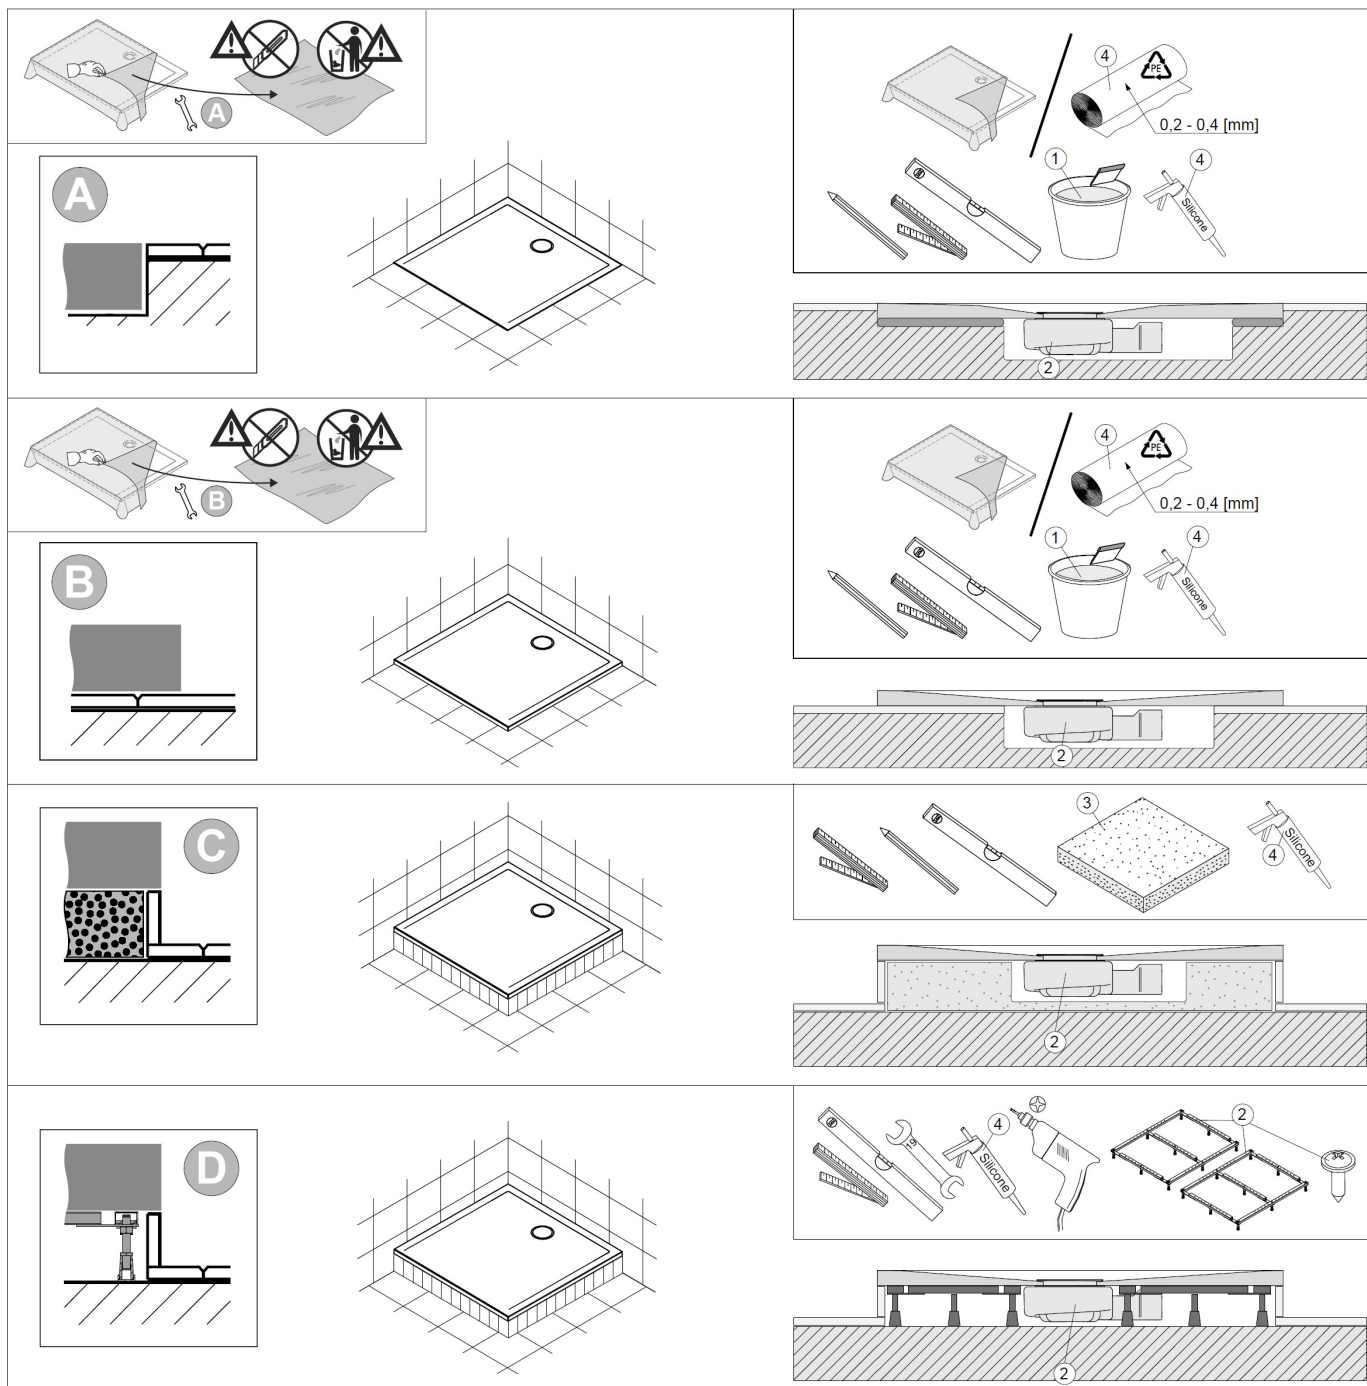

Montagevarianten:

Variante A – Bodenbündig

Variante B – auf die Fliesen

Variante C – auf dem Styroporträger

Variante D – auf dem Gestell

Planungsanleitung:

	1	2	3	4
DE	z.B. Schnell-Fliesenkleber	Nicht im Lieferumfang enthalten	z.B. Styroporträger	handelsübliches Silikon und Folie PE / Isolierschaumstoff (Man kann die Folie aus der Verpackung verwenden)