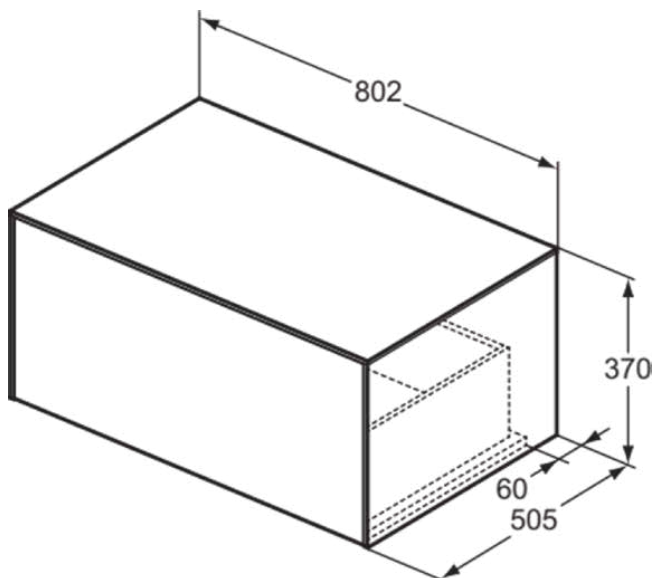

CONCA

T4312Y6

CONCA | Waschtisch-Unterschrank 802x505x370 mm in eiche hell furnier, 1 Schublade | Vollauszug, Push-to-open, SoftClosing, Vormontiert, Nachhaltig gewonnenes Holz, Echtholz furnier

Bild & Zeichnung

Allgemeine Informationen

Produktkategorie:	Möbel
Produktart:	Waschtisch-Unterschrank
Marke:	Ideal Standard
Kollektion:	CONCA
Designer:	Palomba Serafini Associati
Colour:	Y6 - Eiche Hell Furnier
Oberflächenveredelung:	Matt
Höhe (mm):	370
Breite (mm):	802
Ausladung (mm):	505
Befestigungsart:	Befestigungsset
Nettogewicht (kg):	31.20
EAN Code:	8014140463481

CONCA

T4312Y6

CONCA | Waschtisch-Unterschrank 802x505x370 mm in eiche hell furnier, 1 Schublade | Vollauszug, Push-to-open, SoftClosing, Vormontiert, Nachhaltig gewonnenes Holz, Echtholzfurnier

Produktspezifikationen