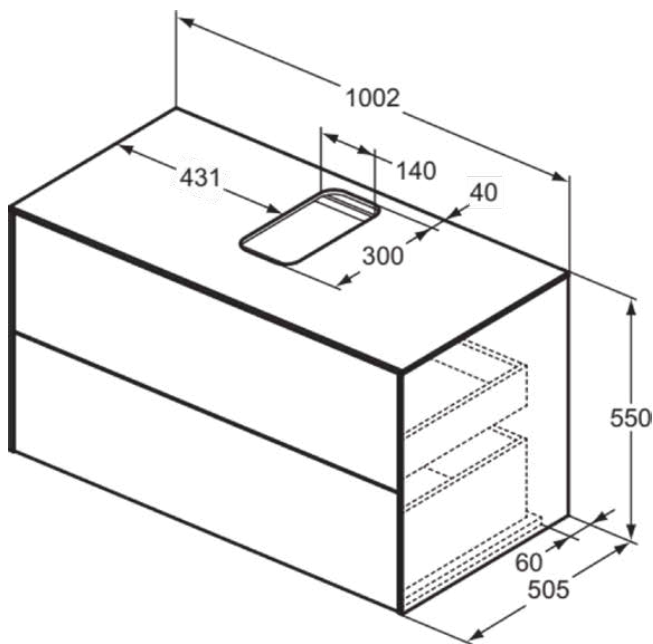

CONCA

T3942Y3

CONCA | Waschtisch-Unterschrank 1002x505x550 mm in sunset matt lackiert, 2 Schubladen | Vollauszug, Push-to-open, SoftClosing, Vormontiert, Nachhaltig gewonnenes Holz, Echtholz furnier

Bild & Zeichnung

Allgemeine Informationen

Produktkategorie:	Möbel
Produktart:	Waschtisch-Unterschrank
Marke:	Ideal Standard
Kollektion:	CONCA
Designer:	Palomba Serafini Associati
Colour:	Y3 - Sunset Matt Lackiert
Oberflächenveredelung:	Matt
Höhe (mm):	550
Breite (mm):	1002
Ausladung (mm):	505
Befestigungsart:	Befestigungsset
Nettogewicht (kg):	50.00
EAN Code:	8014140460879

CONCA

T3942Y3

CONCA | Waschtisch-Unterschrank 1002x505x550 mm in sunset matt lackiert, 2 Schubladen | Vollauszug, Push-to-open, SoftClosing, Vormontiert, Nachhaltig gewonnenes Holz, Echtholz furnier

Produktspezifikationen