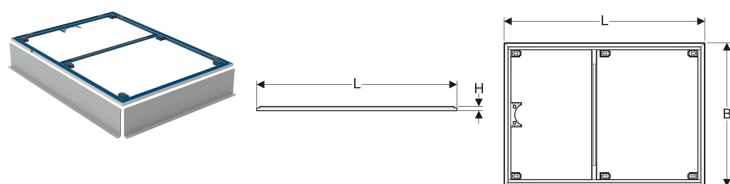

## Geberit Installationsrahmen für Setaplano Duschfläche über 100 cm, für sechs Füße

Beispielbild

### Verwendungszwecke

- Zum Einbau von Setaplano Duschflächen innerhalb von Gebäuden
- Für Fußbodenaufbauten bis Oberkante Fertigfußboden 6–25 cm
- Zur Installation vor oder nach Einbringen des Estrichs

### Zusätzlich zu bestellen

- Setaplano Duschfläche
- Geberit Duschwannenablauf mit sechs Füßen, für Setaplano Duschfläche, Sperrwasserhöhe 30 mm
- Geberit Duschwannenablauf mit sechs Füßen, für Setaplano Duschfläche, Sperrwasserhöhe 50 mm
- Geberit Ablaufanschluss mit sechs Füßen, für Setaplano Duschfläche, stockwerksdurchdringende Installation