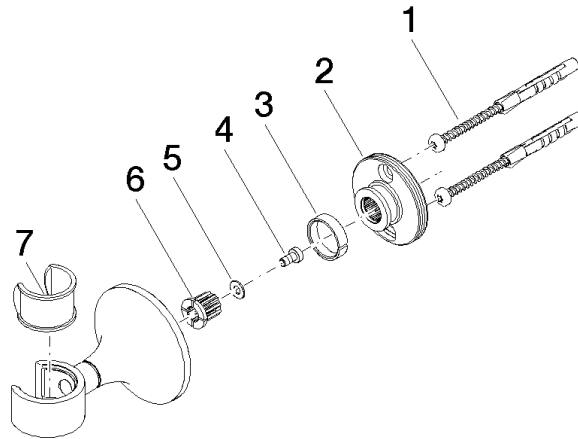

28 050 809

• Rosette Ø 60 mm

	Chrom	28 050 809-00
	Platin gebürstet	28 050 809-06
	Platin	28 050 809-08
	Dark Chrome	28 050 809-19
	Light Gold gebürstet	28 050 809-27
	Messing gebürstet (23kt Gold)	28 050 809-28
	Bronze gebürstet	28 050 809-42
	Champagne gebürstet (22kt Gold)	28 050 809-46
	Champagne (22kt Gold)	28 050 809-47
	Dark Platinum gebürstet	28 050 809-99

28 050 809

mm [Inches]

28 050 809

**Produktversion von 3/13/2017 bis 8/29/2019**

**Produktversion ab 8/29/2019**

Ersatzteile für die  
anderen  
Oberflächenvarianten  
finden Sie hier: Platin  
gebürstet

28 050 809

**Ersatzteilstückliste**

**Produktversion von 3/13/2017 bis 8/29/2019**

**Produktversion ab 8/29/2019**

Nr.	Artikelnummer	Benennung	Verbaumenge	Lieferzeit
	05 30 31 025 00 90	Befestigung Schraube Halbrundkopf 4,5 x 60 mm -	7	2