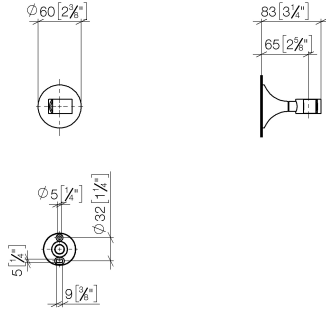

28 050 809

• Rosette Ø 60 mm

	Chrom	28 050 809-00
	Platin gebürstet	28 050 809-06
	Platin	28 050 809-08
	Dark Chrome	28 050 809-19
	Light Gold gebürstet	28 050 809-27
	Messing gebürstet (23kt Gold)	28 050 809-28
	Bronze gebürstet	28 050 809-42
	Champagne gebürstet (22kt Gold)	28 050 809-46
	Champagne (22kt Gold)	28 050 809-47
	Dark Platinum gebürstet	28 050 809-99

28 050 809

mm [Inches]

28 050 809

**Produktversion von 3/13/2017 bis 8/29/2019**

**Produktversion ab 8/29/2019**

Ersatzteile für die  
anderen  
Oberflächenvarianten  
finden Sie hier: Platin  
gebürstet

28 050 809

**Ersatzteilstückliste**

**Produktversion von 3/13/2017 bis 8/29/2019**

**Produktversion ab 8/29/2019**

Nr.	Artikelnummer	Benennung	Verbaumenge	Lieferzeit
	05 30 31 025 00 90	Befestigung Schraube Halbrundkopf 4,5 x 60 mm -	7	2