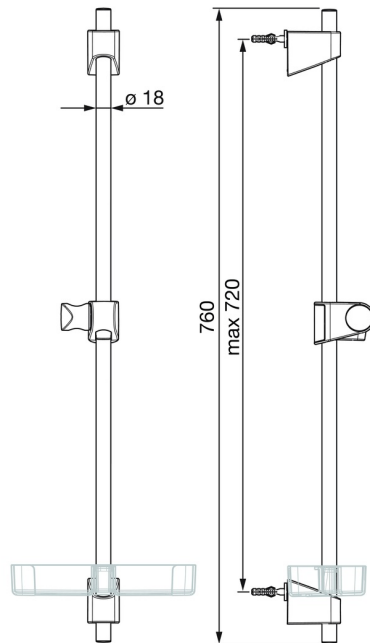

EAN: 4057304002540  
[static.hansa.com/44710300](https://static.hansa.com/44710300)

- Dusche
- Zubehör
- Wandmontage
- Chrom
- Verstellbare Brausestangehalterung, Seifenschale

### Technische Eigenschaften

Durchmesser	Ø 18 mm
Installationsabstand	max 720 mm
Länge / Höhe	760 mm