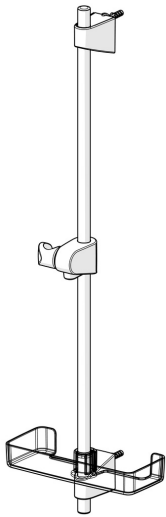

EAN: 4057304002540  
[static.hansa.com/44710300](https://static.hansa.com/44710300)

- Dusche
- Zubehör
- Wandmontage
- Chrom
- Verstellbare Brausestangehalterung, Seifenschale

### Technische Eigenschaften

Durchmesser	Ø 18 mm
Installationsabstand	max 720 mm
Länge / Höhe	760 mm

### SP44780113

---

	Name	Art.-Nr.
01	Schieber	59914392
02	Wandbefestigung	59914394