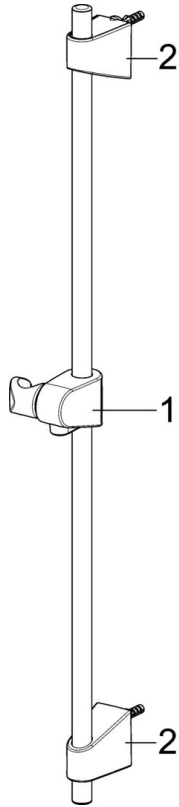

EAN: 4057304002540  
[static.hansa.com/44710300](https://static.hansa.com/44710300)

- Dusche
- Zubehör
- Wandmontage
- Chrom
- Verstellbare Brausestangehalterung, Seifenschale

### Technische Eigenschaften

Durchmesser	Ø 18 mm
Installationsabstand	max 720 mm
Länge / Höhe	760 mm

## Ersatzteile

---