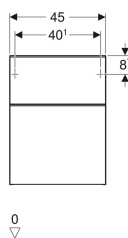

## Geberit Smyle Square Seitenschrank mit zwei Schubladen

Beispielbild

### Eigenschaften

- FSC™ C134279 zertifiziert
- Wandhängend
- Mit Waschtischunterschrank verbindbar
- Mit zwei Schubladen
- Griff zum Öffnen
- Schublade mit Selbststeizug
- Feuchtigkeitsbeständig

- Schubladenrahmen aus Metall
- Abdeckplatte aus Glas
- Vormontiert geliefert