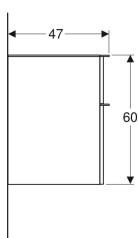

## Geberit Smyle Square Seitenschrank mit zwei Schubladen

Beispielbild

### Eigenschaften

- FSC™ C134279 zertifiziert
- Wandhängend
- Mit Waschtischunterschrank verbindbar
- Mit zwei Schubladen
- Griff zum Öffnen
- Schublade mit Selbststeizug
- Feuchtigkeitsbeständig

- Schubladenrahmen aus Metall
- Abdeckplatte aus Glas
- Vormontiert geliefert

### Technische Daten

Werkstoff	Hochverdichtete Dreischicht-Holzspanplatte
Maximale Schubladenbelastung	30 kg