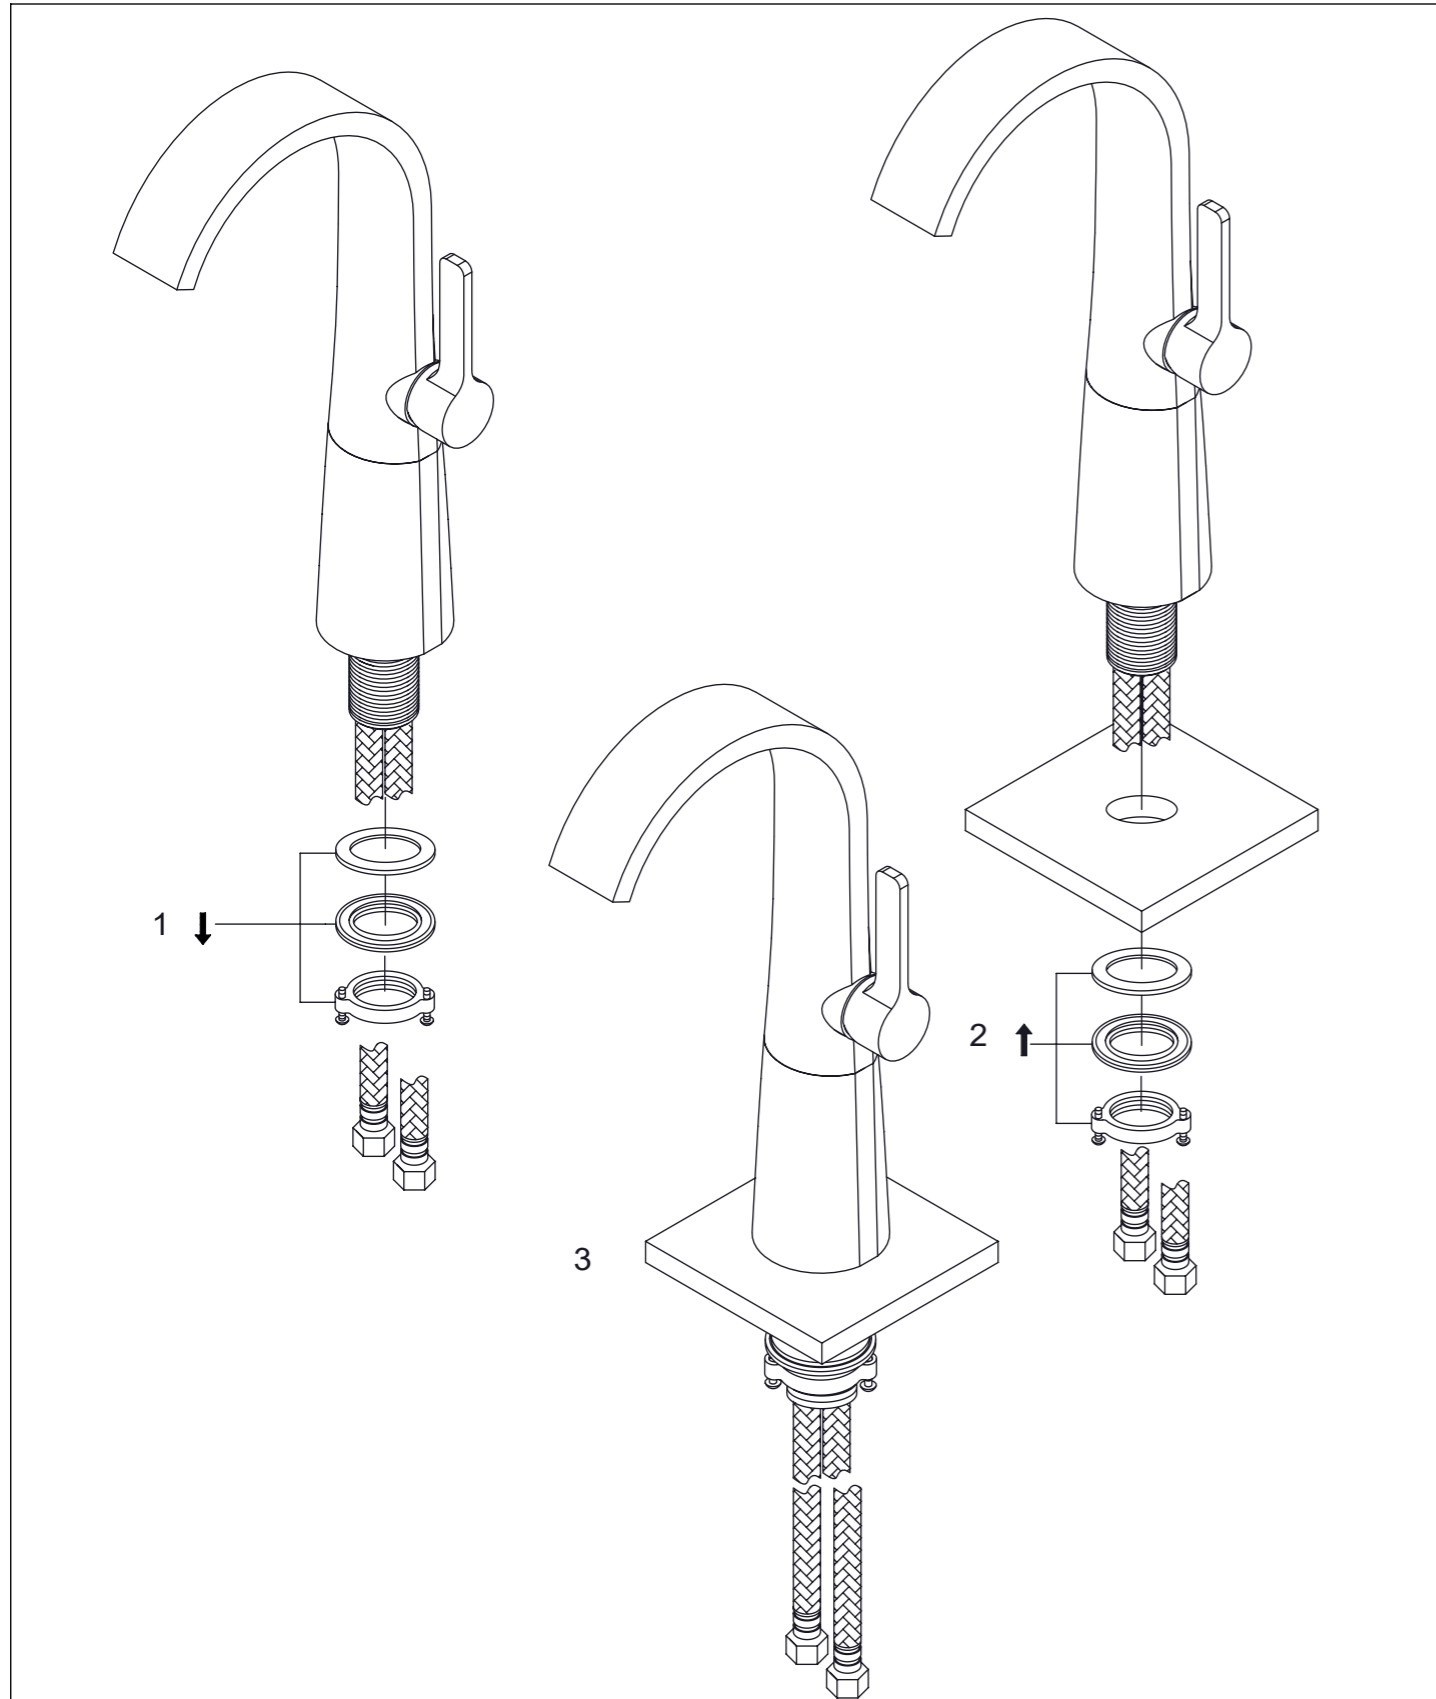

STEINBERG

Waschtisch-Einhebelmischbatterie

Single lever basin mixer

Art.Nr. 280 1700

Installation / Installation

Technische Zeichnung / technical drawing

Explosionszeichnung / Exploded Drawing