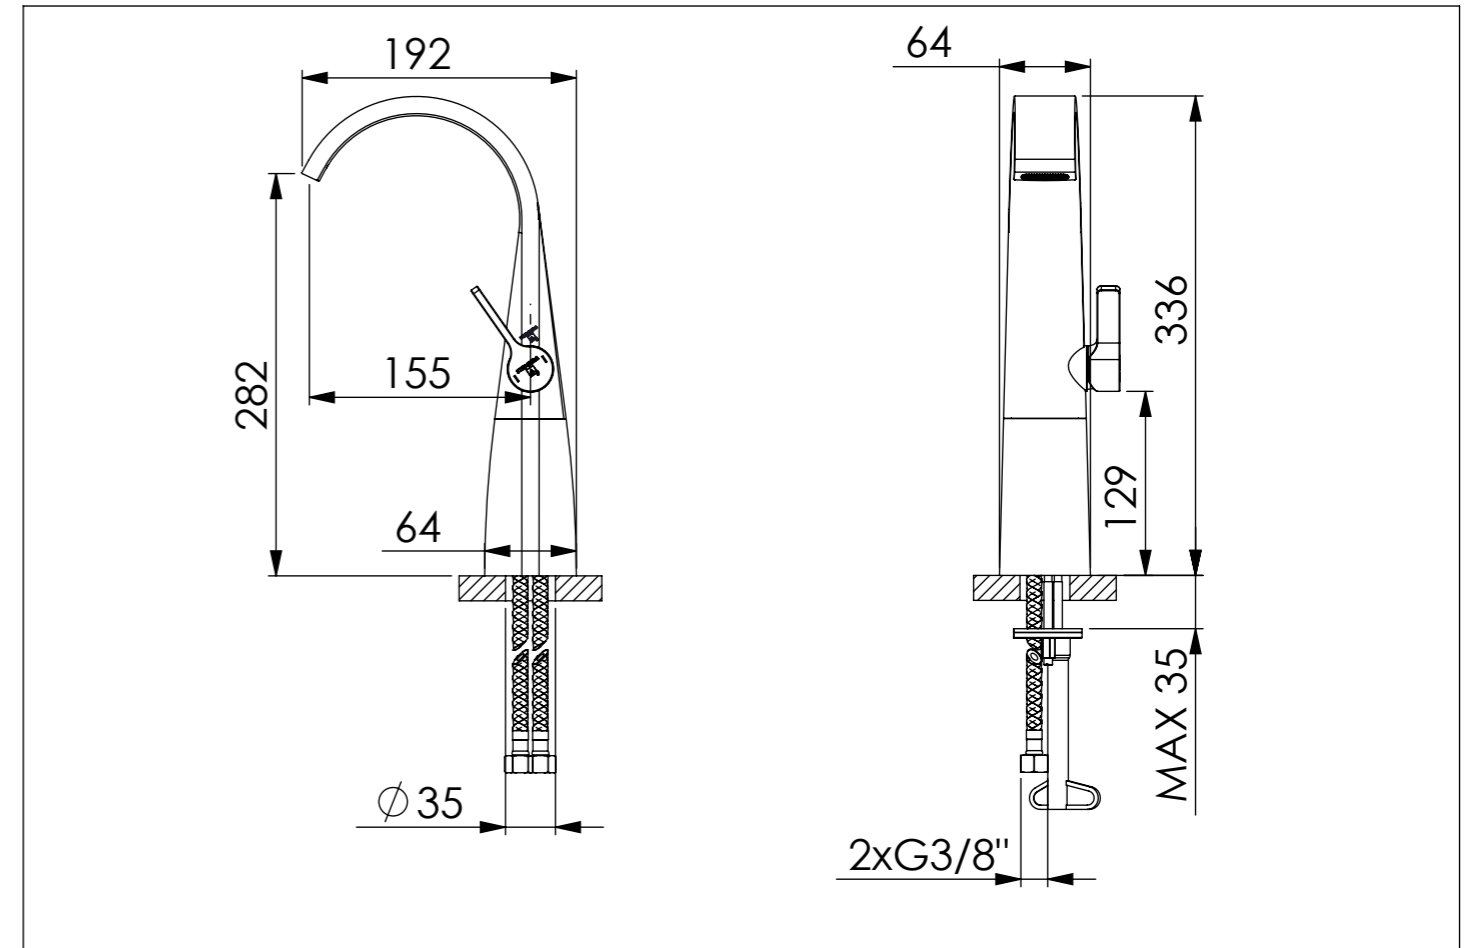

STEINBERG

Waschtisch-Einhebelmischbatterie

Single lever basin mixer

Art.Nr. 280 1700

Installation / Installation

Technische Zeichnung / technical drawing

Explosionszeichnung / Exploded Drawing