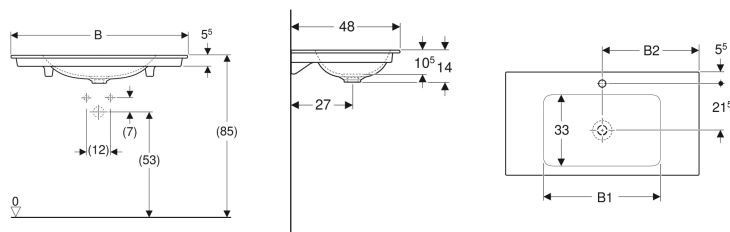

Geberit ONE Möbelwaschtisch Abgang vertikal

Beispielbild

Verwendungszwecke

- Zur Montage auf Waschtischunterschrank

Eigenschaften

- Abgang vertikal

Lieferumfang

- Möbelwaschtisch

Zusätzlich zu bestellen

- Waschbeckenanschluss und Geruchsverschluss Raumsparmodell

- Schmäler Rand

Technische Daten

Werkstoff

Sanitärkeramik

Art.-Nr.	Mix & Match	Farbe / Oberfläche	Hahnloch	Überlauf	Ablagefläche	B	B1	B2	Breite Unterschrank	H	T	VE 1
505.010.01.5	Ja	weiß / KeraTect	mittig	ohne	beidseitig	120 cm	60 cm	60 cm	120 cm	14 cm	48 cm	1 St.

Zubehör

- Waschbeckenablauf Raumsparmodell, schmale Ausführung, mit freiem Auslauf und Ventilabdeckung, Abgang horizontal, für Geberit ONE Waschtisch Abgang vertikal
- Waschbeckenablauf Raumsparmodell, schmale Ausführung, mit Hebelbetätigung und Ventilabdeckung, Abgang horizontal, für Geberit ONE Waschtisch Abgang vertikal
- Geberit Drehbetätigung mit Kabelzug