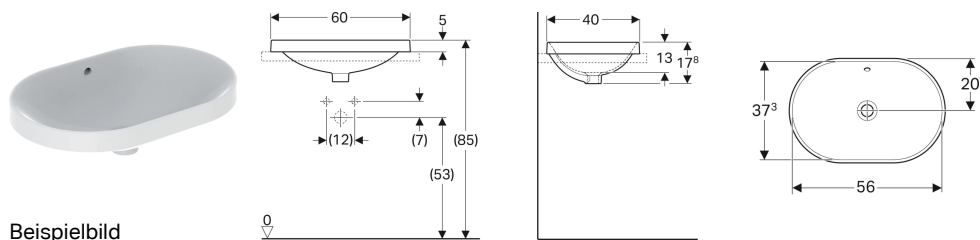

Geberit VariForm Einbauwaschtisch elliptisch

Beispielbild

Verwendungszwecke

- Zur Montage in Waschtischplatten von oben

Eigenschaften

- Elliptisch

Lieferumfang

- Schablone

- Einfache Montage dank mitgelieferter Ausschnittschablone

Technische Daten

Werkstoff | Sanitärkeramik

Art.-Nr.	Farbe / Oberfläche	Hahnloch	Überlauf	B	H	T	VE1
500.731.01.2 *	weiß / Unterseite: glasiert	ohne	ohne	60 cm	17.8 cm	40 cm	1 St.