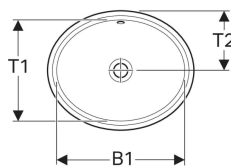

### Verwendungszwecke

- Zur Montage in Waschtischplatten von unten

### Technische Daten

Werkstoff

Sanitärkeramik

- Schablone

Art.-Nr.	Farbe / Oberfläche	Hahnloch	Überlauf	B	B1	H	T	T1	T2	VE1
500.755.01.2 *	weiß / Unterseite: glasiert	ohne	ohne	56 cm	50 cm	18 cm	46 cm	40 cm	23 cm	1 St.