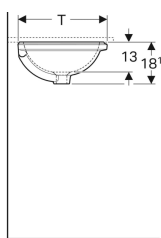

### Verwendungszwecke

- Zur Montage in Waschtischplatten von unten

### Technische Daten

Werkstoff

Sanitärkeramik

- Schablone

Art.-Nr.	Farbe / Oberfläche	Hahnloch	Überlauf	B	B1	H	T	T1	T2	VE1
500.755.01.2 *	weiß / Unterseite: glasiert	ohne	ohne	56 cm	50 cm	18 cm	46 cm	40 cm	23 cm	1 St.