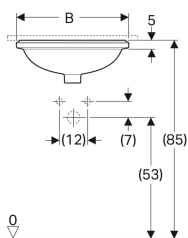

### Verwendungszwecke

- Zur Montage in Waschtischplatten von unten

### Technische Daten

Werkstoff

Sanitärkeramik

- Schablone

Art.-Nr.	Farbe / Oberfläche	Hahnloch	Überlauf	B	B1	H	T	T1	T2	VE1
500.755.01.2 *	weiß / Unterseite: glasiert	ohne	ohne	56 cm	50 cm	18 cm	46 cm	40 cm	23 cm	1 St.