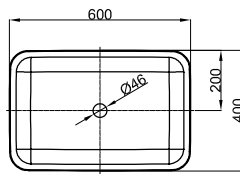

BetteArt Monolith

Armaturempfehlung:

Ausladung Armatur: Abstand Armatur x mm + ca. 210 mm ab Außenkante

Information

Waschtisch Monolith, innen und außen emailliert, ohne Hahnloch und Überlauf, Schaftventil mit weiß glasiertem Ablaufdeckel.

Inklusive schallreduzierender Antidröhn-Matten.

Design: Tesseraux + Partner

Abmessung

Bestell-Nr.

A183

Maße in mm

600 x 400 x 100