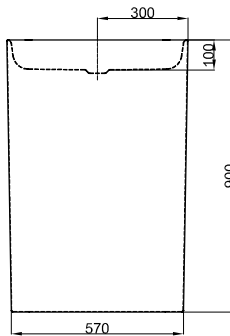

BetteArt Monolith

Armaturempfehlung:

Ausladung Armatur: Abstand Armatur x mm + ca. 210 mm ab Außenkante

Information

Waschtisch Monolith, innen und außen emailliert, ohne Hahnloch und Überlauf, Schaftventil mit weiß glasiertem Ablaufdeckel.

Inklusive schallreduzierender Antidröhn-Matten.

Design: Tesseraux + Partner

Abmessung

Bestell-Nr.

A183

Maße in mm

600 x 400 x 100