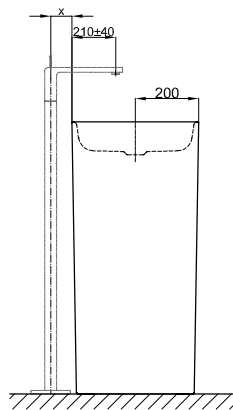

BetteArt Monolith

Armaturempfehlung:

Ausladung Armatur: Abstand Armatur x mm + ca. 210 mm ab Außenkante

Information

Waschtisch Monolith, innen und außen emailliert, ohne Hahnloch und Überlauf, Schaftventil mit weiß glasiertem Ablaufdeckel.

Lieferumfang

Inklusive Befestigungsmaterial.

Inklusive Schaftventil mit verchromten bzw. farbig passendem Ablaufdeckel bei Auswahl der folgenden Farben: 000, 001, 002, 003, 004, 006, 035, 440.

Inklusive Siphon.

Inklusive schallreduzierender Antidröhn-Matten.

Design: Tesseraux + Partner

Abmessung

Bestell-Nr.

A183

Maße in mm

600 x 400 x 100