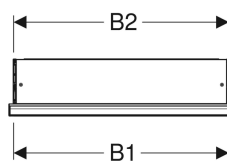

Geberit ONE Spiegelschrank mit ComfortLight und einer Tür, UP-Montage, Höhe 90 cm

Beispielbild

Eigenschaften

- Mit ComfortLight
- LED-Beleuchtung
- Indirekte Beleuchtung
- Innenbeleuchtung
- Lichtstimmung von Orientierungslicht bis Tageslicht stufenlos einstellbar
- Funktionen über Touchsensor auslösbar
- DALI-kompatible Steuerung
- Mit Geberit Home App kompatibel
- Zeitfenster in gewünschter Lichtstärke mit Geberit Home App individuell einstellbar
- Mit einer Tür
- Tür beidseitig verspiegelt
- Mit zwei Steckdosen
- Steckdosen auf der Innenseite oben links und oben rechts montiert
- Glaseinlegeböden stufenlos versetzbar

Technische Daten

Schutzart	IP44
Schutzklasse	I
Nennspannung	230 V AC
Netzfrequenz	50 Hz
Betriebsspannung	24 V DC
Werkstoff	Aluminium
Energieeffizienzklasse Lichtquelle	E
Lichtfarbe	2200–4000 K
Lebensdauer LED-Beleuchtung	> 72000 h (L80B10) Tp ≤ 70 °C
Farbwiedergabeindex	90
Standardabweichung des Farbabgleichs	3 SDCM

Lieferumfang

- 3 Glaseinlegeböden
- Blinddeckel für Steckdose links oder rechts
- Montagematerial

Zusätzlich zu bestellen

- Rohbaubox für Geberit ONE Spiegelschrank, Höhe 90 cm

Art.-Nr.	Farbe / Oberfläche	B	B1	B2	H	H1	T	T1	T2	Leistungsaufnahme	Steckdose	Tür	Lichtstrom (max./oben/ unten)	VE 1
505.801.00.7	schwarz matt / Aluminium pulverbeschichtet	60 cm	57.5 cm	58 cm	90 cm	88 cm	15 cm	11.8 cm	3.2 cm	60 W	CEE 7/3 (Schuko)	Anschlag rechts	3273 / 2552 / 721 lm	1 St.