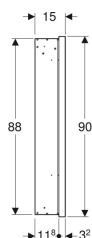

Geberit ONE Spiegelschrank mit ComfortLight und einer Tür, UP-Montage, Höhe 90 cm

Beispielbild

Eigenschaften

- Mit ComfortLight
- LED-Beleuchtung
- Indirekte Beleuchtung
- Innenbeleuchtung
- Lichtstimmung von Orientierungslicht bis Tageslicht stufenlos einstellbar
- Funktionen über Touchsensor auslösbar
- DALI-kompatible Steuerung
- Mit Geberit Home App kompatibel
- Zeitfenster in gewünschter Lichtstärke mit Geberit Home App individuell einstellbar
- Mit einer Tür
- Tür beidseitig verspiegelt
- Mit zwei Steckdosen
- Steckdosen auf der Innenseite oben links und oben rechts montiert
- Glaseinlegeböden stufenlos versetzbar

Technische Daten

Schutzart	IP44
Schutzklasse	I
Nennspannung	230 V AC
Netzfrequenz	50 Hz
Betriebsspannung	24 V DC
Werkstoff	Aluminium
Energieeffizienzklasse Lichtquelle	E
Lichtfarbe	2200–4000 K
Lebensdauer LED-Beleuchtung	> 72000 h (L80B10) Tp ≤ 70 °C
Farbwiedergabeindex	90
Standardabweichung des Farbabgleichs	3 SDCM

Lieferumfang

- 3 Glaseinlegeböden
- Blinddeckel für Steckdose links oder rechts
- Montagematerial

Zusätzlich zu bestellen

- Rohbaubox für Geberit ONE Spiegelschrank, Höhe 90 cm

Art.-Nr.	Farbe / Oberfläche	B	B1	B2	H	H1	T	T1	T2	Leistungsaufnahme	Steckdose	Tür	Lichtstrom (max./oben/ unten)	VE 1
505.801.00.7	schwarz matt / Aluminium pulverbeschichtet	60 cm	57.5 cm	58 cm	90 cm	88 cm	15 cm	11.8 cm	3.2 cm	60 W	CEE 7/3 (Schuko)	Anschlag rechts	3273 / 2552 / 721 lm	1 St.