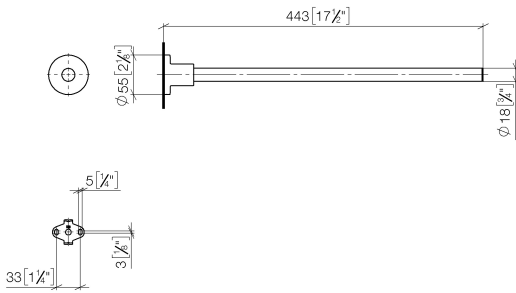

83 211 892

- Rosette Ø 55 mm
- Ausladung 445 mm

	Schwarz matt	83 211 892-33
	Chrom	83 211 892-00
	Platin gebürstet	83 211 892-06
	Platin	83 211 892-08
	Dark Chrome	83 211 892-19
	Light Gold gebürstet	83 211 892-27
	Messing gebürstet (23kt Gold)	83 211 892-28
	Bronze gebürstet	83 211 892-42
	Champagne gebürstet (22kt Gold)	83 211 892-46
	Champagne (22kt Gold)	83 211 892-47
	Chrom gebürstet	83 211 892-93
	Dark Platinum gebürstet	83 211 892-99

83 211 892

mm [inches]

83 211 892

**Produktversion ab 4/1/2024**

Ersatzteile für die  
anderen  
Oberflächenvarianten  
finden Sie hier:  
Chrom

83 211 892

#### Produktversion ab 4/1/2024

Nr.	Artikelnummer	Benennung	Verbaumenge	Lieferzeit
	90 28 22 540 89-33	Halter Ø 18 x 403 mm - Schwarz matt	6	-

Ersatzteil nicht mehr bestellbar, bitte bestellen Sie den Nachfolgeartikel