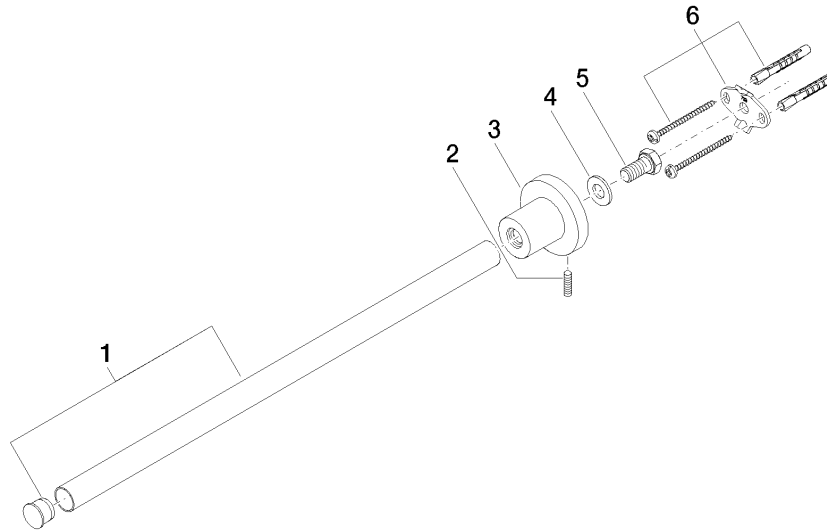

83 211 892

- Rosette Ø 55 mm
- Ausladung 445 mm

	Schwarz matt	83 211 892-33
	Chrom	83 211 892-00
	Platin gebürstet	83 211 892-06
	Platin	83 211 892-08
	Dark Chrome	83 211 892-19
	Light Gold gebürstet	83 211 892-27
	Messing gebürstet (23kt Gold)	83 211 892-28
	Bronze gebürstet	83 211 892-42
	Champagne gebürstet (22kt Gold)	83 211 892-46
	Champagne (22kt Gold)	83 211 892-47
	Chrom gebürstet	83 211 892-93
	Dark Platinum gebürstet	83 211 892-99

83 211 892

mm [inches]

83 211 892

**Produktversion ab 4/1/2024**

Ersatzteile für die  
anderen  
Oberflächenvarianten  
finden Sie hier:  
Chrom

83 211 892

### Ersatzteilstückliste

#### Produktversion ab 4/1/2024

Nr.	Artikelnummer	Benennung	Verbaumenge	Lieferzeit
	90 28 22 540 89-33	Halter Ø 18 x 403 mm - Schwarz matt	6	-

Ersatzteil nicht mehr bestellbar, bitte bestellen Sie den Nachfolgeartikel