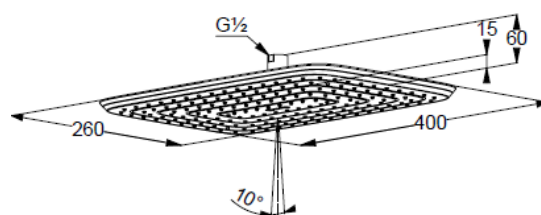

mit Kalkschnellreinigung

Durchflussmenge bei 3 bar 34 l/ min.

Anschlussgewinde G1/2

mit Kugelgelenk

400mm x 260mm softedge

Siebichtung

Produktabbildung/ Product picture

Maßzeichnung/ Dimensional drawing