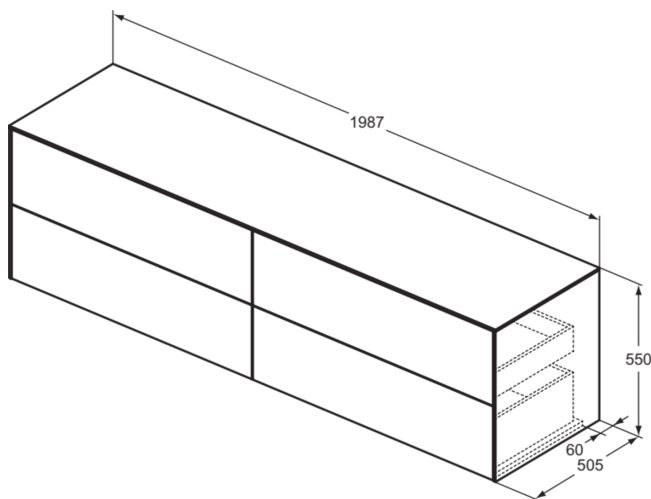

CONCA

T4326Y4

CONCA | Waschtisch-Unterschrank 1987x505x550 mm in eiche geflammt furnier, 4 Schubladen | Vollauszug, Push-to-open, SoftClosing, Vormontiert, Nachhaltig gewonnenes Holz, Echtholzfurnier

Bild & Zeichnung

Allgemeine Informationen

Produktkategorie:	Möbel
Produktart:	Waschtisch-Unterschrank
Marke:	Ideal Standard
Kollektion:	CONCA
Designer:	Palomba Serafini Associati
Colour:	Y4 - Eiche Geflammt Furnier
Oberflächenveredelung:	Matt
Maximale Höhe (mm):	550
Maximale Breite (mm):	1987
Ausladung (mm):	505
Befestigungsart:	Befestigungsset
Nettogewicht (kg):	97.50
EAN Code:	8014140464303