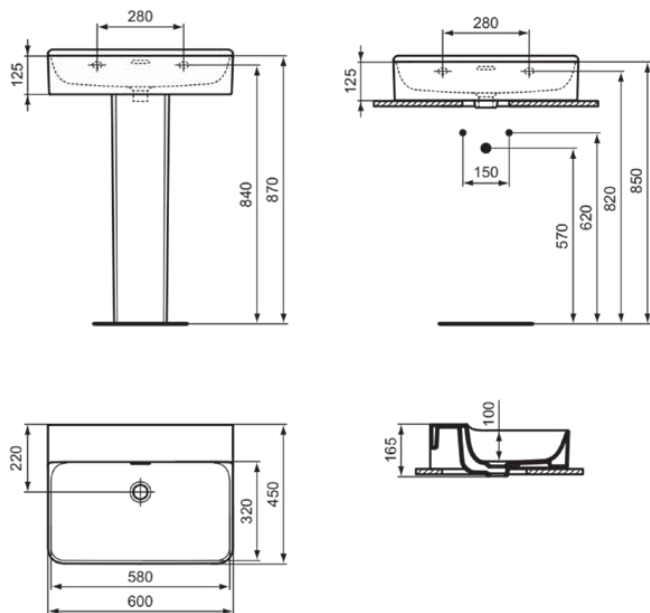

CONCA

T378901

CONCA | Waschtisch 600x450x145 mm in weiß glänzend, ohne Hahnloch, mit Überlauf | Platzsparender Waschtisch

Bild & Zeichnung

Allgemeine Informationen

Produktkategorie:	Waschtische
Produktart:	Waschtisch
Marke:	Ideal Standard
Kollektion:	CONCA
Designer:	Palomba Serafini Associati
Colour:	01 - Weiß Glänzend
Oberflächenveredelung:	glänzend
Maximale Höhe (mm):	145
Maximale Breite (mm):	600
Ausladung (mm):	450
Nettogewicht (kg):	17.00
EAN Code:	8014140458050

Features

Platzsparender Waschtisch

Produktstandards & Zertifikate

Normen:	EN 14688
Declaration of Performance classification (DoP):	CL25

Produktspezifikationen

Farbcode:	01
Farbbeschreibung:	weiß glänzend
Barrierefreies Produkt:	Nein
Mit Kettenöse:	Nein
Material:	Keramik
Materialspezifikation:	Feinfeurton
Anzahl von Hahnöchern je Waschbecken:	0
Anzahl von Waschbecken:	1
Sichtbarer Überlauf:	Ja
PVD Technologie:	Nein
Ablagefläche:	Hinten
Oberflächenveredelung:	glänzend
Form des Überlaufs:	Geschlitzt
Mit Rückwand:	Nein
Mit Verschlussstopfen:	Nein
Mit Überlauf:	Ja
Mit Siphon:	Nein
Befestigungsmaterial im Lieferumfang enthalten:	Nein
Montageart:	wandhängend
Empfohlene Ausschnittschablone:	TT0299724